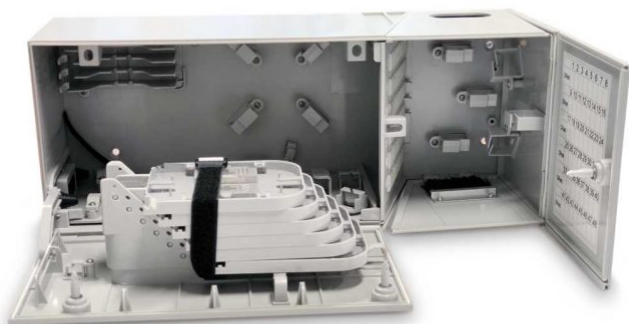

## CSOE\_P

Box plastico per il cablaggio FTTH.  
(dimensioni 450x180x150mm)

ARTICOLO	CSOE_P
Codice	287567
Descrizione	Centro Stella Ottico di Edificio in materiale plastico (IP54) per impianti multiservizio FTTH (CEI306- 2) completo di 6 cartelle ottiche ed accessori (dimensioni 450x180x150mm)
Dimensioni mm	450x180x150