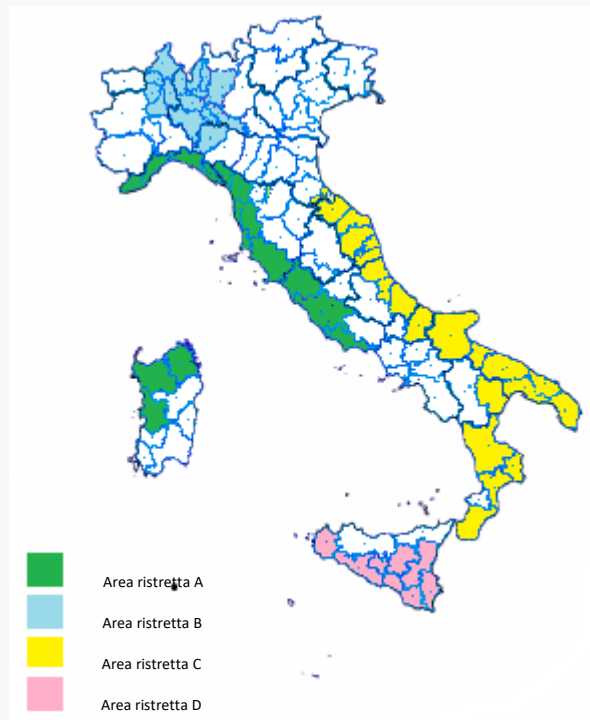

- Area 2: 1 set 2021 - 31 dic 2021
- Area 3: 1 set 2021 - 31 dic 2021
- Area 1: 1 gen 2022 – 31 mar 2022
- Area 4: 1 apr 2022 – 20 giu 2022

**da 21 giu 2022 a 30 giu 2022 – abbandono dello standard trasmissivo DVB-T e passaggio al DVB-T2:, gli utenti dovranno sostituire i ricevitori ancora DVB-T**

# Il cambio frequenze nelle quattro Aree Ristrette

- Nelle quattro Aree Ristrette indicate in figura
  - i due multiplex nazionali sui canali 50 e 52 verranno spostati su altre frequenze
  - i due multiplex locali sui canali 51 e 53 verranno spenti
- Per poter continuare a vedere i programmi trasmessi su questi multiplex è necessario risintonizzare i canali degli apparecchi TV

# Le quattro Aree Ristrette

- Area Ristretta A: 1 gen 2020 – 30 mag 2020  
OR-SS-IM-SV-GE-SP-MS-LU-PI-LI-GR-VT-RM-LT
- Area Ristretta B: 1 giu 2020 – 31 dic 2020  
VB-VC-BI-NO-VA-CO-LE-MI-LO-MB-PV-CR-BG-PC
- Area Ristretta D: 1 gen 2021 – 30 giu 2021  
TP-AG-CL-EN-RG-SR-CT
- Area Ristretta C: 1 set 2021 – 31 dic 2021  
TS-GO-PD-UD-VE-TV-VE-VC-RO-PD-MN-BO-FE-FC-MO-  
RA-RM-AN-AP-FE-MC-PU-CH-PE-TE-CB-FG-BA-BT-BR-TA-  
LE-MT-CS-KR-CZ-RC