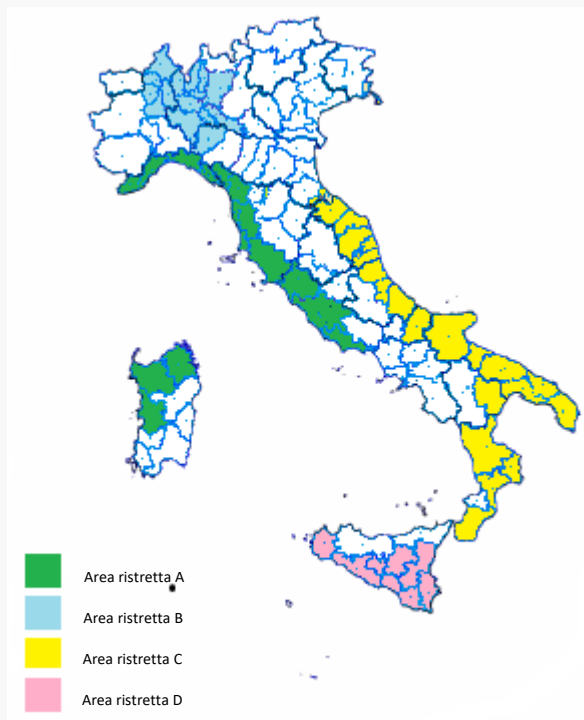

Le frequenze modificate per i programmi nazionali

MUX	MUX DFREE	MUX MEDIASET 1	MUX MEDIASET 4
PROGRAMMI (LCN e marchio)	60: Sportitalia 66: Mediaset Italia Due 145: PADRE PIO TV 153: TV 153 243: TV 243 266: RADIO ZETA 463: Premium Cinema 464: Premium Energy 466: Premium Comedy 566: Mediaset Italia Due	455: Premium Emotion 459: Premium Action 460: Premium Crime 462: Premium Stories 471: Sky Sport 24 HD 473: Sky Sport Serie A HD 483: Sky Sport Serie A 484: Sky Sport 485: Sky Sport	4: Rete4 5: Canale5 6: Italia1 22: Iris 30: La 5 51: TGCOM24 104: Rete4 105: Canale5 106: Italia1 522: Iris 530: La 5 551: TGCOM24 805: Mediaset Play 899: Infinity
PROVINCE OR-SS		DA CH 50 A CH 54	DA CH 52 A CH 58
PROVINCE IM-SV-GE-SP MS-LU-PI-LI-GR	DA CH 50 A CH 23	DA CH 52 A CH 58	
PROVINCE VT-RM-LT	DA CH 50 A CH 54	DA CH 52 A CH 58