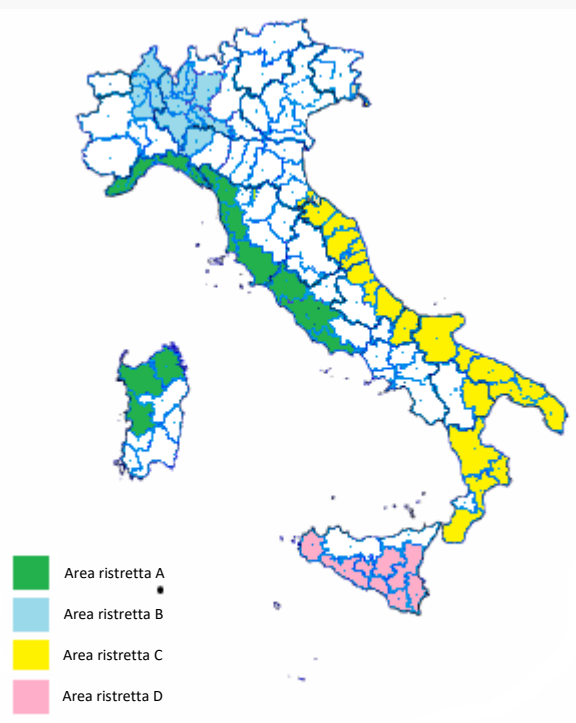

La roadmap complessiva

Risintonizzazioni progressive per la sostituzione dei canali 50-52 UHF e la ricollocazione programmi locali attualmente sui canali 51-53 UHF

- Area ristretta A: 1 gen 2020 – 31 mag 2020
- Area ristretta B: 1 giu 2020 – 31 dic 2020
- Area ristretta D: 1 gen 2021 – 30 giu 2021
- Area ristretta C: 1 set 2021 – 31 dic 2021

1 set 2021 - abbandono dello standard di codifica MPEG-2, gli utenti dovranno sostituire i ricevitori ancora MPEG-2

Risintonizzazioni progressive per l'attuazione del nuovo piano delle frequenze PNAF per 100% popolazione

- Area 2: 1 set 2021 - 31 dic 2021
- Area 3: 1 set 2021 - 31 dic 2021
- Area 1: 1 gen 2022 – 31 mar 2022
- Area 4: 1 apr 2022 – 20 giu 2022

da 21 giu 2022 a 30 giu 2022 – abbandono dello standard trasmissivo DVB-T e passaggio al DVB-T2:, gli utenti dovranno sostituire i ricevitori ancora DVB-T