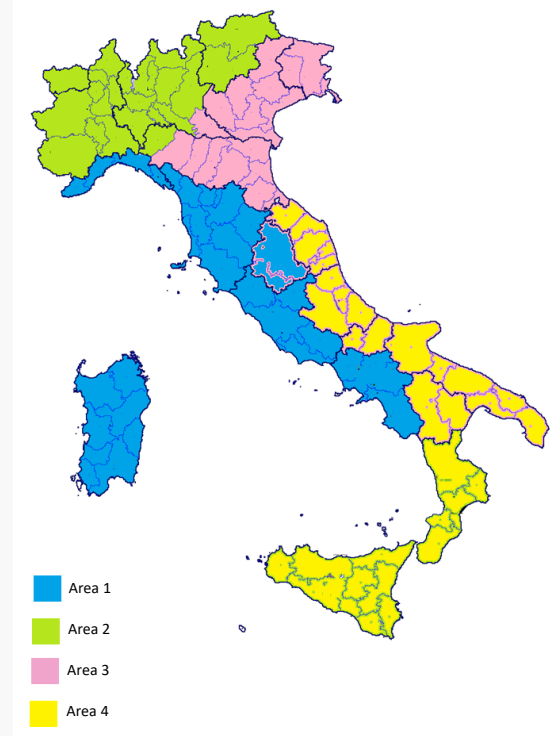

La roadmap complessiva

Risintonizzazioni progressive per la sostituzione dei canali 50-52 UHF e la ricollocazione programmi locali attualmente sui canali 51-53 UHF

- Area ristretta A: 1 gen 2020 – 31 mag 2020
- Area ristretta B: 1 giu 2020 – 31 dic 2020
- Area ristretta D: 1 gen 2021 – 30 giu 2021
- Area ristretta C: 1 set 2021 – 31 dic 2021

1 set 2021 - abbandono dello standard di codifica MPEG-2, gli utenti dovranno sostituire i ricevitori ancora MPEG-2

Risintonizzazioni progressive per l'attuazione del nuovo piano delle frequenze PNAF per 100% popolazione

- Area 2: 1 set 2021 - 31 dic 2021
- Area 3: 1 set 2021 - 31 dic 2021
- Area 1: 1 gen 2022 – 31 mar 2022
- Area 4: 1 apr 2022 – 20 giu 2022

da 21 giu 2022 a 30 giu 2022 – abbandono dello standard trasmissivo DVB-T e passaggio al DVB-T2:, gli utenti dovranno sostituire i ricevitori ancora DVB-T