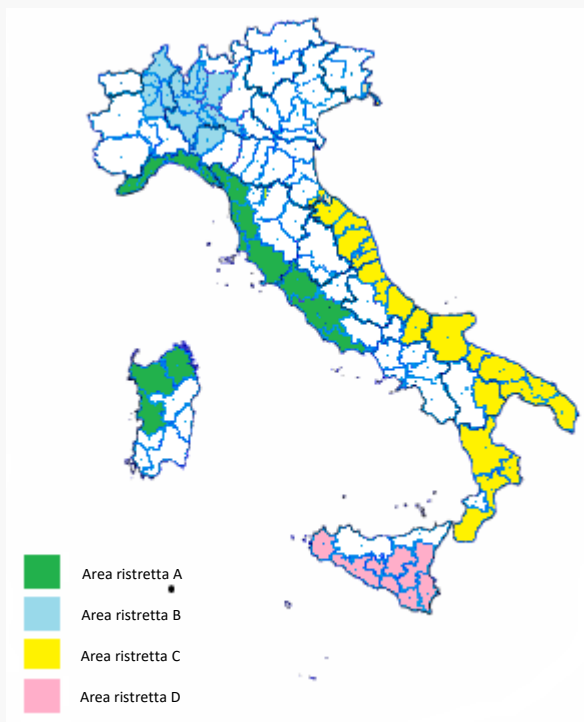

# La roadmap complessiva

Risintonizzazioni progressive per la sostituzione dei canali 50-52 UHF e la ricollocazione programmi locali attualmente sui canali 51-53 UHF

- Area ristretta A: 1 gen 2020 – 31 mag 2020
- Area ristretta B: 1 giu 2020 – 31 dic 2020
- Area ristretta D: 1 gen 2021 – 30 giu 2021
- Area ristretta C: 1 set 2021 – 31 dic 2021

- Area 2: 1 set 2021 - 31 dic 2021
- Area 3: 1 set 2021 - 31 dic 2021
- Area 1: 1 gen 2022 – 31 mar 2022
- Area 4: 1 apr 2022 – 20 giu 2022

**da 21 giu 2022 a 30 giu 2022 – abbandono dello standard trasmissivo DVB-T e passaggio al DVB-T2:, gli utenti dovranno sostituire i ricevitori ancora DVB-T**

# Il cambio frequenze nelle quattro Aree Ristrette

- Nelle quattro Aree Ristrette indicate in figura
  - i due multiplex nazionali sui canali 50 e 52 verranno spostati su altre frequenze
  - i due multiplex locali sui canali 51 e 53 verranno spenti
- Per poter continuare a vedere i programmi trasmessi su questi multiplex è necessario risintonizzare i canali degli apparecchi TV

# Le quattro Aree Ristrette

- Area Ristretta A: 1 gen 2020 – 30 mag 2020  
OR-SS-IM-SV-GE-SP-MS-LU-PI-LI-GR-VT-RM-LT
- Area Ristretta B: 1 giu 2020 – 31 dic 2020  
VB-VC-BI-NO-VA-CO-LE-MI-LO-MB-PV-CR-BG-PC
- Area Ristretta D: 1 gen 2021 – 30 giu 2021  
TP-AG-CL-EN-RG-SR-CT
- Area Ristretta C: 1 set 2021 – 31 dic 2021  
TS-GO-PD-UD-VE-TV-VE-VC-RO-PD-MN-BO-FE-FC-MO-  
RA-RM-AN-AP-FE-MC-PU-CH-PE-TE-CB-FG-BA-BT-BR-TA-  
LE-MT-CS-KR-CZ-RC