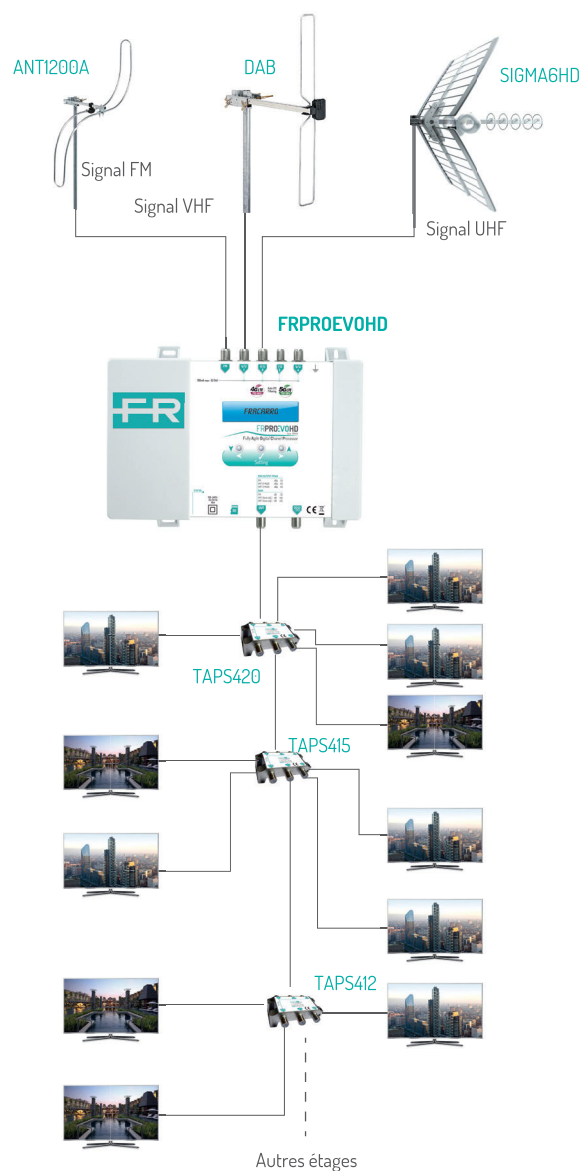

MISE EN SERVICE FACILE

La centrale FRPRO EVO HD se programme facilement à travers l'afficheur et les touches en façade, ce qui se traduit par :

- un **gain de temps** pendant la phase de mise en service
- la disponibilité d'entrées VHF/UHF **flexibles et évolutives** en fonction des modifications LTE/5G.
- **la protection** contre les tentatives de programmation indésirées grâce au code PIN personnalisable.

PROGRAMMATION SIMPLIFIEE

Grâce à l'emplacement pour une carte SD il est possible de sauvegarder la configuration de la centrale FRPRO EVO HD pour :

- récupérer à tout moment la programmation et créer une base de données des configurations.
- charger la configuration sur une autre station FRPRO EVO HD pour rendre le paramétrage plus rapide.

MAINTENANCE RAPIDE

L'alimentation de la centrale FRPRO EVO HD est facilement détachable sur site et peut être rapidement remplacée par une alimentation équivalente, permettant ainsi d'éviter de longues coupures de service.

FRPRO EVO HD

Code 287434

Entrée

| | | |
|---------------------|------|--|
| Entrées | N° | 4x VHF/UHF + 1x FM |
| Gamme de fréquences | MHz | FM: 88 - 108 VHF: 174 - 240 UHF: 470 - 862 |
| Niveau d'entrée | dBµV | FM: 37 - 77 VHF: 40 - 109 UHF: 40 - 109 |
| Protection LTE | MHz | Automatique: 694, 790 ou désactivée |