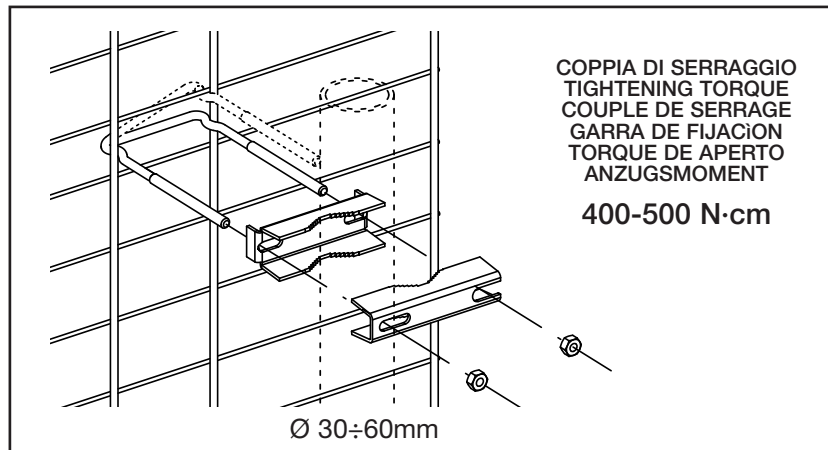

PER POLARIZZAZIONE VERTICALE USARE ACCESSORIO DEDICATO (VEDI CATALOGO)
USE THE SPECIFIC ACCESSORY FOR VERTICAL POLARIZATION (SEE CATALOGUE).
POUR UNE POLARISATION VERTICALE, UTILISER UN ACCESSOIRE PRÉVU À CET EFFET (VOIR CATALOGUE).
PARA POLARIZACIÓN VERTICAL, USAR ACCESORIO ESPECÍFICO (VÉASE CATÁLOGO).
PARA POLARIZAÇÃO VERTICAL UTILIZE APENAS O ACESSÓRIO ESPECÍFICO (VÍDE CATÁLOGO).
ZUR VERTIKALEN POLARISATION DAS DAFÜR BESTIMMTE ZUBEHÖR BENUTZEN (SIEHE KATALOG).

UTILIZZARE SOLO CONNETTORI DA AVVITARE TIPO CF.
USE ONLY CF. SCREW IN CONNECTORS
UTILISER UNIQUEMENT DES CONNECTEURS À VISSER DE TYPE CF.
UTILIZAR SÓLO CONECTORES ROSCADOS DE TIPO CF.
UTILIZE APENAS CONECTORES DE PARAFUSAR DO TIPO CF.
NUR SCHRAUBVERBINDER TYP CF. VERWENDEN.

Fracarro Radioindustrie SRL - Via Cazzaro n.3 - 31033 Castelfranco Veneto (TV) - ITALIA - Tel: +39 0423 7361 - Fax: +39 0423 736220 - Società a socio unico.
Fracarro France S.A.S. - 7/14 rue du Fossé Blanc Bâtiment C1 - 92622 Gennevilliers Cedex - FRANCE Tel: +33 1 47283400 - Fax: +33 1 47283421
Fracarro (UK) - Ltd - Unit A, Ibex House, Keller Close, Kiln Farm, Milton Keynes MK11 3LL UK - Tel: +44(0)1908 571571 - Fax: +44(0)1908 571570
www.fracarro.com - info@fracarro.com - supportotecnico@fracarro.com - chat whatsapp +39 335 776267