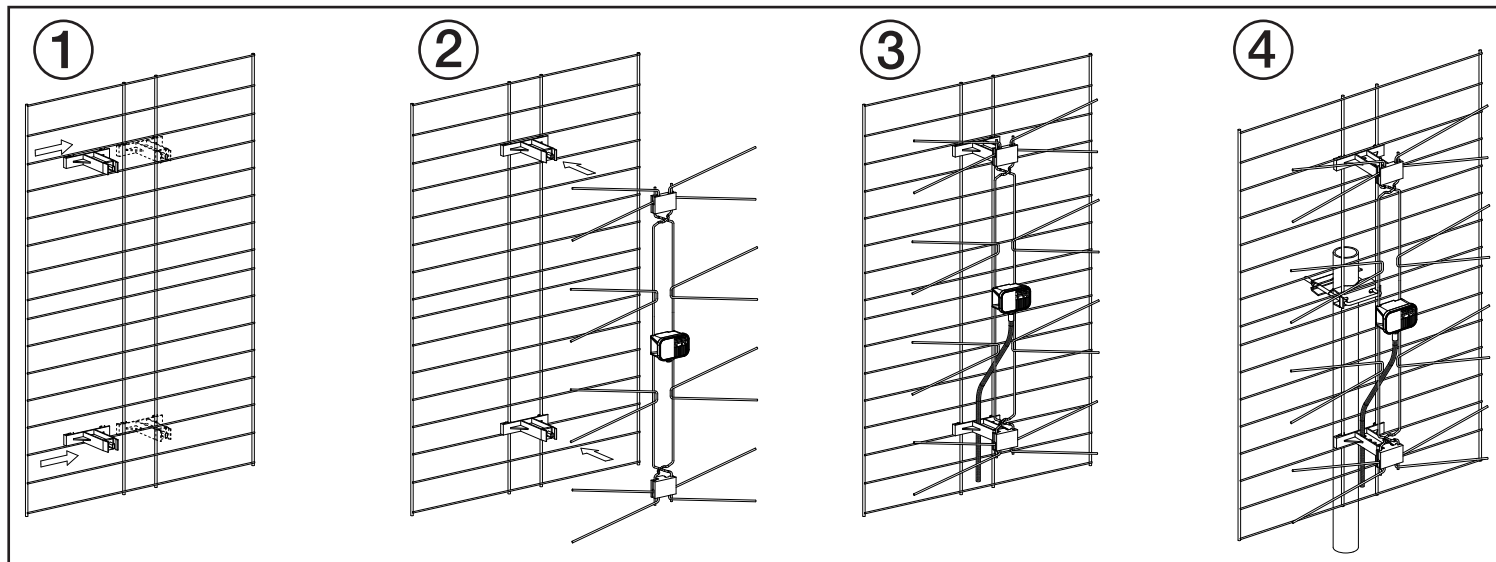

PU4AF

217423

FRACARRO

MADE IN ITALY

ANTENNA A PANNELLO - PANEL AERIAL - ANTENNE A PANNEAU - ANTENA DE PANEL - ANTENA DE PAINEL - PLATTENANTENNE
Canali / Channels / Canaux / Canales / Canais / Kanäle CH 21÷69 - Guadagno / Gain / Ganancia / Ganho / Verstärkung 9÷12 dB