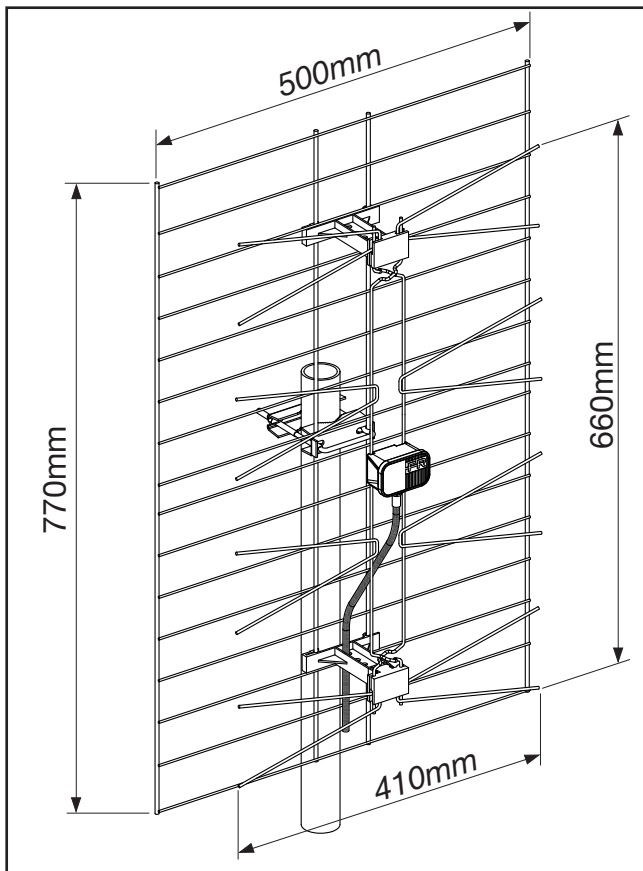

PER POLARIZZAZIONE VERTICALE USARE ACCESSORIO DEDICATO (VEDI CATALOGO)
USE THE SPECIFIC ACCESSORY FOR VERTICAL POLARIZATION (SEE CATALOGUE).
POUR UNE POLARISATION VERTICALE, UTILISER UN ACCESSOIRE PRÉVU À CET EFFET (VOIR CATALOGUE).
PARA POLARIZACIÓN VERTICAL, USAR ACCESORIO ESPECÍFICO (VÉASE CATÁLOGO).
PARA POLARIZAÇÃO VERTICAL UTILIZE APENAS O ACESSÓRIO ESPECÍFICO (VÍDE CATÁLOGO).
ZUR VERTIKALEN POLARISATION DAS DAFÜR BESTIMMTE ZUBEHÖR BENUTZEN (SIEHE KATALOG).