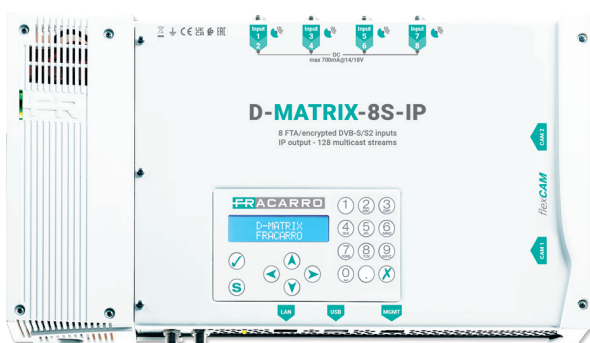

D-MATRIX-8S-IP

Codice 283139

Centrale compatta con **otto tuner satellitari DVB-S/S2** indipendenti con 2 slot Common Interface per decriptare i segnali, dotata di funzioni di comando dell'LNB SCD2 dCSS. In uscita **fino a 128 flussi Multicast IPTV** per la distribuzione su rete LAN di numerosi programmi TV.

- Fino a 128 canali (16 tivùsat)