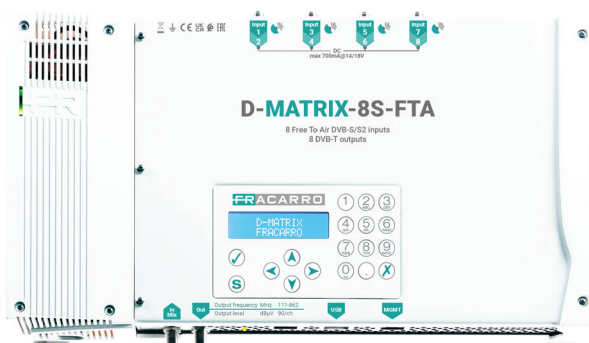

Grazie agli slot universali Common Interface, le centrali D-MATRIX riescono a decriptare i programmi desiderati utilizzando le opportune CAM e le Smart Card professionali, ad esempio per i programmi tivùsat.

## CARATTERISTICHE

- **Interfaccia web** per configurare le centrali in maniera intuitiva e monitorarne facilmente i parametri in locale e da remoto.
- **Porta USB multifunzione** per la distribuzione di videoclip salvati su pendrive esterna (formato file supportato: TS) e per caricare/scaricare configurazioni o aggiornare il firmware.
- **Auto remapping**: possibilità di cambiare in tempo reale la lista dei canali distribuiti senza risintonizzare i televisori.
- **Mux "Ad hoc"**: possibilità di creare il proprio mux scegliendo i programmi richiesti da qualsiasi ingresso.
- **ARP 2.0**: Assegna un livello di priorità a ogni programma, per garantire continuità di servizio in caso di bit-rate overflow in un mux, evitando effetti di freezing. I programmi vengono ripristinati automaticamente appena il bit-rate totale rientra nei limiti di funzionamento.
- Parametri completamente gestibili per tutti i mux e i singoli programmi (LCN, SID, PDSD, NIT), anche da remoto.

ARTICOLO	CODICE	INGRESSI	USCITE	SERVIZI		N° SERVIZI
				free to air	tivùsat	
D-MATRIX-8S-FTA	283138	DVB-S2	DVB-T	●		fino a 50
D-MATRIX-8S-8T	283137	DVB-S2	DVB-T	●	●	fino a 50 (16 tivùsat)
D-MATRIX-8S-IP	283138	DVB-S2	DVB-IP	●	●	fino a 128 (16 tivùsat)

## CAM professionali

ARTICOLO	CODICE	DESCRIZIONE
PROCAM TIVUSAT HD	282083	CAM professionale multidecrypt TIVUSAT HD e Smart Card TIVUSAT hospitality (8 programmi MAX).