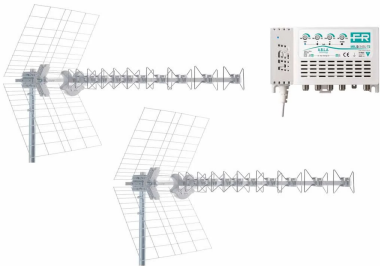

## KIT 2 5G T2

Kit antenne 5G

Il KIT contiene:

- 2 antenne BLU10HD 5G (cod. 217915)
- 1 centralino MBJ3r345U T2 (cod. 223615)

| KIT 2 5G T2          |    |   |
|----------------------|----|---|
| Codice               |    | 217970  |
| Descrizione          |    | Il KIT contiene: <ul style="list-style-type: none"><li>• 2 antenne BLU10HD 5G (cod. 217915)</li><li>• 1 centralino MBJ3r345U T2 (cod. 223615)</li></ul> |
| Dimensioni e imballo |    |   |
| Pezzi                |    | 1   |
| codice EAN           |    | 8016978106370   |
| Dimensioni imballo   | mm | 1240 x 150 x 400  |
| Peso lordo           | kg | 6.2   |