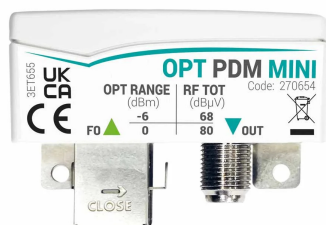

OPT-PDM-MINI

OPT PDM

La gamme exclusive de récepteurs optiques miniaturisés **OPT-PDM** exploite le potentiel offert par l'infrastructure optique passive FTTH pour créer un système de distribution TV-SAT (IF-IF) même dans les systèmes résidentiels de petite et moyenne taille.

Les récepteurs optiques **sont complètement passifs et aucune alimentation n'est nécessaire**. La seule composante lumineuse disponible en sortie de l'émetteur optique OPT-MBJ et transportée par la fibre optique est suffisante pour faire fonctionner les récepteurs optiques et avoir le bon signal RF de la plus haute qualité sur le connecteur de sortie coaxial à connecter au Téléviseurs ou décodeurs sat.
(dimensions 47x33x15mm)

Spécifications techniques

- Connecteurs rapides MINI (LC) standard
- Les récepteurs OPT-PDM **n'ont pas besoin d'alimentation** et le signal optique reçu à l'entrée est suffisant pour pouvoir renvoyer le signal RF à la sortie avec la meilleure qualité
- **Double mode de fonctionnement**: les récepteurs peuvent être utilisés à l'intérieur des boîtiers d'encastrement ou en mode "Rétro TV"
- **Coque de protection amovible**.
- Bande de fréquence gérée : **88-2350MHz**.
- Plage de fonctionnement optique (typique): **0 à -6 dBm**
- Fenêtre optique de fonctionnement **1270-1610nm**.

OPT-PDM-MINI		
Code		270654
Entrée optique		
Connecteur d'entrée optique		MINI (LC)
Longueur d'onde entrée	nm	1270-1610
Puissance optique maximum à l'entrée	dBm	≤10 (fonctionnement de 0 à -6)
Sortie RF		
Type de connecteurs		F Femelle
Affaiblissement de réflexion	dB	-7
Outputs		1 (TV + SAT)
Niveau de sortie TV		
Niveau de sortie maximum	dBµV	67 (tot @0dBm)
Niveau de sortie SAT		
Niveau maximum de sortie SAT pour transponder	dBµV	80 (tot @0dBm)