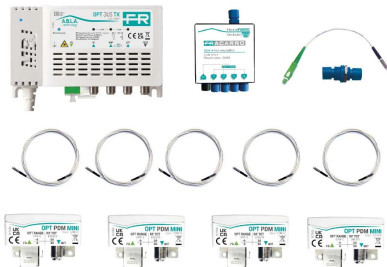

## K OPT-PDM-MINI

### OPT PDM

L'esclusiva gamma di ricevitori ottici miniaturizzati **OPT-PDM** sfrutta il potenziale offerto dall'infrastruttura ottica passiva FTTH per realizzare un sistema di distribuzione TV-SAT (IF-IF) anche negli impianti residenziali di piccole e medie dimensioni.

(dimensioni 47x33x15mm)

### Caratteristiche tecniche

Il kit contiene:

- 1 trasmettitore ottico OPT 3US TX (270657)
- 1 splitter miniaturizzato VOV4 (287211)
- 5 bretelle ottiche MINI da 10 metri (287221)
- 1 adattatore MINI-SC/APC PR ADAPT (287226)
- 4 ricevitori ottici passivi miniaturizzati OPT-PDM-MINI (270654)