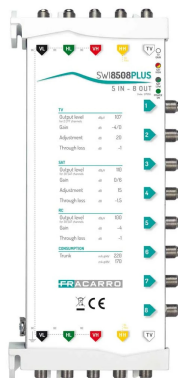

SWI8508PLUS

Cascadables

Multiswitch **cascadable** avec **5 entrées** et **8 sorties utilisateurs** avec **gain actif** et réglage séparé dans les bandes TV et Satellite (bande haute et basse avec réglages séparés).

Spécifications techniques

- Réglage du gain TV.
- **2 réglages pour le gain du signal satellite**, bande haute et bande basse séparées.
- Isolation élevée (> 45dB).
- Faible perte de passage.
- **Niveau de sortie très élevé** pour couvrir de longues distances de câble (**100 m** avec un câble de 6,7 mm).
- Voie de retour.
- Faible consommation d'énergie.
- Facile à installer grâce aux couleurs standard des entrées

SWI8508PLUS		
Code		271055
Entrées		4 SAT, 1 TV
Outputs		4 SAT, 1 TV
Dérivations		8
SAT		
Largeur de bande	MHz	950-2150
Gain	dB	0/6
Réglage du gain	dB	15
Niveau de sortie maximum	dB μ V	110
Perte de passage	dB	-1.5
TV		
Bande passante TV	MHz	85-862
Gain actif	dB	-4/0
Réglage du gain	dB	20
Niveau de sortie maximum	dB μ V	107
Perte de passage	dB	-1

Voie de retour		
Bande passante	MHz	5-65
Gain	dB	-4
Niveau maximum de sortie	dB μ V	100
Perte de passage	dB	-1
Consommation		
Consommation	mA	220@14V; 170@18V
Caractéristiques générales		
Température de fonctionnement	°C	De -10 à +55
Isolation SAT-SAT	dB	>45
Dimensions et conditionnement		
Pièces		1
Code EAN		8016978082513
Dimensions de l'emballage	mm	360 x 130 x 40
Dimensions du produit	mm	260 x 120 x 30
Poids carton	Kg	0.67