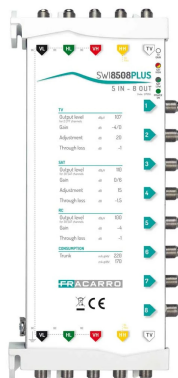

SWI8508PLUS

Cascata

Multiswitch in **cascata** a **5 ingressi** e **8 uscite derivate** con **guadagno attivo** e regolazione separata nelle bande TV e Satellite (banda alta e bassa con regolazioni separate).

Caratteristiche tecniche

- Regolazione del guadagno TV.
- **2 regolazioni per il guadagno del segnale Satellite**, banda alta e banda bassa separate.
- Elevato isolamento (> 45dB).
- Bassa perdita di passaggio.
- **Elevatissimo livello di uscita** per coprire lunghe distanze con i cavi (**100m** con cavo da 6,7mm).
- Canale di ritorno incluso.
- Basso consumo di energia.
- Facile da installare grazie alla colorazione standard degli ingressi

SWI8508PLUS		
Codice		271055
Ingressi		4 SAT, 1 TV
Uscite		4 SAT, 1 TV
Derivate		8
SAT		
Larghezza di banda SAT	MHz	950-2150
Guadagno SAT	dB	0/6
Regolazione guadagno	dB	15
Massimo livello uscita SAT	dB μ V	110
Perdita passaggio	dB	-1.5
TV		
Banda passante TV	MHz	85-862
Guadagno attivo TV	dB	-4/0
Regolazione guadagno TV	dB	20
Massimo livello uscita TV	dB μ V	107
Perdita passaggio TV	dB	-1

Canale di ritorno		
Banda passante	MHz	5-65
Guadagno	dB	-4
Massimo livello di uscita	dB μ V	100
Perdita passaggio	dB	-1
Consumo		
Assorbimento	mA	220@14V; 170@18V
Caratteristiche generali		
Temperatura lavoro	°C	Da -10 a +55
Isolamento SAT-SAT	dB	>45
Dimensioni e imballo		
Pezzi		1
codice EAN		8016978082513
Dimensioni imballo	mm	360 x 130 x 40
Dimensioni prodotto	mm	260 x 120 x 30
Peso lordo	Kg	0.67