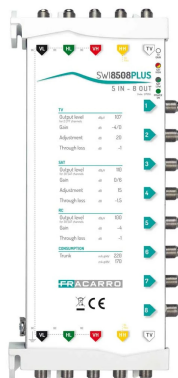

SWI8508PLUS

Cascata

Multiswitch in **cascata** a **5 ingressi** e **8 uscite derivate** con **guadagno attivo** e regolazione separata nelle bande TV e Satellite (banda alta e bassa con regolazioni separate).

Caratteristiche tecniche

- Regolazione del guadagno TV.
- **2 regolazioni per il guadagno del segnale Satellite**, banda alta e banda bassa separate.
- Elevato isolamento (> 45dB).
- Bassa perdita di passaggio.
- **Elevatissimo livello di uscita** per coprire lunghe distanze con i cavi (**100m** con cavo da 6,7mm).
- Canale di ritorno incluso.
- Basso consumo di energia.
- Facile da installare grazie alla colorazione standard degli ingressi

SWI8508PLUS		
Codice		271055
Ingressi		4 SAT, 1 TV
Uscite		4 SAT, 1 TV
Derivate		8
SAT		
Larghezza di banda SAT	MHz	950-2150
Guadagno SAT	dB	0/6
Regolazione guadagno	dB	15
Massimo livello uscita SAT	dB μ V	110
Perdita passaggio	dB	-1.5
TV		
Banda passante TV	MHz	85-862
Guadagno attivo TV	dB	-4/0
Regolazione guadagno TV	dB	20
Massimo livello uscita TV	dB μ V	107
Perdita passaggio TV	dB	-1

Canale di ritorno		
Banda passante	MHz	5-65
Guadagno	dB	-4
Massimo livello di uscita	dB μ V	100
Perdita passaggio	dB	-1
Consumo		
Assorbimento	mA	220@14V; 170@18V
Caratteristiche generali		
Temperatura lavoro	°C	Da -10 a +55
Isolamento SAT-SAT	dB	>45
Dimensioni e imballo		
Pezzi		1
codice EAN		8016978082513
Dimensioni imballo	mm	360x130x40
Dimensioni prodotto	mm	260x120x30
Peso lordo	Kg	0.67