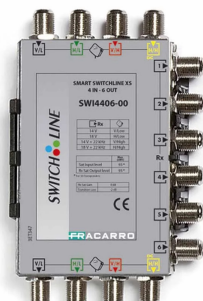

SWI4406-00

Cascadables

Multiswitch cascadeable **4 entrées** et **6 sorties utilisateurs** avec **0dB d'atténuation** sur les sorties utilisateurs.

Spécifications techniques

- La gamme se compose de 3 niveaux d'atténuation différents (-17dB, -8dB, 0dB) pour égaliser la distribution du signal entre les étages et faciliter la construction d'un réseau de distribution complexe.
- Faible perte de passage.
- Niveau de sortie élevé pour couvrir les longues distances de câble (70 m avec un câble de 6,7 mm).
- Le multiswitch est entièrement alimenté par le décodeur.
- La LNB peut être alimentée par le décodeur même lorsqu'un seul utilisateur est connecté ou via les lignes passantes.
- Support en plastique pour une installation rapide et facile.
- Facile à installer grâce aux couleurs standard des entrées.

SWI4406-00		
Code		271084
Entrées		4 SAT
Outputs		4 SAT
Dérivations		6 SAT
SAT		
Largeur de bande	MHz	950-2150
Gain	dB	0
Niveau de sortie maximum	dB μ V	105
Perte de passage	dB	-2
Consommation		
Dérivation	mA	35
Caractéristiques générales		
Température de fonctionnement	°C	De -10 à +55
Isolation SAT-SAT	dB	>28