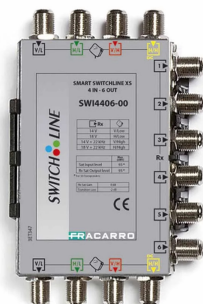

SWI4406-00

Cascata

Multiswitch in **cascata** a **4 ingressi** e **6 uscite derivate** con **0dB di attenuazione** sulle derivate utente.

Caratteristiche tecniche

- La serie è composta da 3 diversi livelli di attenuazione (-17dB, -8dB, 0dB) per equalizzare la distribuzione del segnale tra i piani e facilitare la realizzazione di una rete di distribuzione complessa.
- Bassa perdita di passaggio.
- **Elevato livello di uscita** per coprire lunghe distanze con i cavi (**70m** con cavo da 6,7mm).
- **Il multiswitch è interamente alimentato dal decoder.**
- **L'LNB può essere alimentato dai decoder anche quando un solo utente è connesso** o lungo le sue linee di passaggio.
- Supporto in plastica per un'installazione semplice e veloce.
- Facile da installare grazie alla colorazione standard degli ingressi.

SWI4406-00		
Codice		271084
Ingressi		4 SAT
Uscite		4 SAT
Derivate		6 SAT
SAT		
Larghezza di banda SAT	MHz	950-2150
Guadagno SAT	dB	0
Massimo livello uscita SAT	dB μ V	105
Perdita passaggio	dB	-2
Consumo		
Derivata	mA	35
Caratteristiche generali		
Temperatura lavoro	°C	Da -10 a +55
Isolamento SAT-SAT	dB	>28