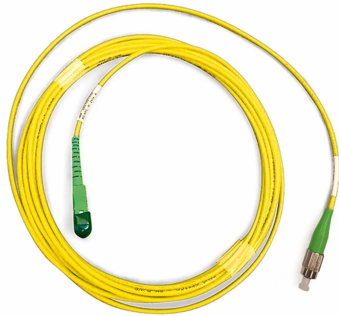

FC-SC/APC

Bretelle

Bretella in fibra ottica monomodale di connessione da 2 metri
connettori SC/APC- FC/APC

Caratteristiche generali		
Codice		280011
Tipo fibra		Monomodo 9/125
Guaina fibra		LSZH
Colore		Giallo
Numero fibre		1
Lunghezza fibra	m	1
Diametro guaina	mm	-
Connettori		SC/APC - FC/APC
Tipo connettore fibra		Simplex
Perdita passaggio	dB	-
Dimensioni e imballo		
Pezzi		1
codice EAN		8016978099870
Dimensioni imballo	mm	100 x 100 x 10
Peso lordo	Kg	0.019