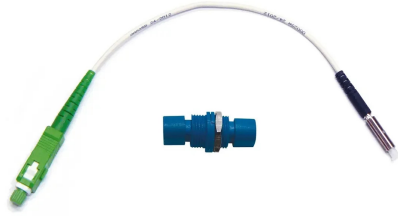

PR ADAPT

Adattatori

Bretella/Adattatore SC/APC - Mini

Caratteristiche generali		
Codice		287226
Descrizione	Bretella/Adattatore SC/APC - Mini	
Tipo fibra		Monomodo 9/125
Guaina fibra	LSZH, G657A1	
Colore		Bianco
Numero fibre		1
Lunghezza fibra	m	0.3
Connettori	SC/APC - MINI	
Tipo connettore fibra		Simplex
Dimensioni e imballo		
Pezzi		1
codice EAN	8016978092116	
Dimensioni imballo	mm	100 x 100 x 20
Peso lordo	Kg	0.025