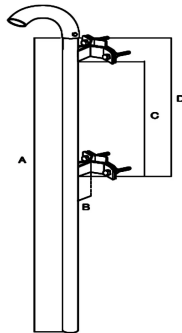

## Palcurva40+att

Zancheria

Pali a gomito zincati a fuoco, con curva smontabile.

### Caratteristiche tecniche

- Attacchi distanziati 5 cm
- Attacchi per fissaggio pali inclusi
- Curva smontabile a 180°
- Zincatura a fuoco
- A:2m
- B: 5sm
- C: 50cm
- D: 58-60cm

Palcurva40+att		
Codice		287258
Spessore	mm	2
Altezza	m	2
Diametro	mm	40
Dimensioni e imballo		
Pezzi		1
codice EAN		8016978093441
Dimensioni imballo	mm	2000 x 40 x 40
Peso lordo	kg	5