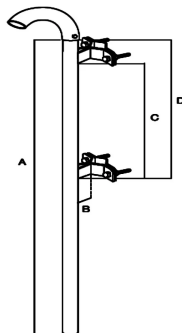

## Palcurva40+att

Mécanique

mâts coudés galvanisés à chaud, avec coude amovible.

### Spécifications techniques

- Attaches espacées de 5 cm
- Fixations pour mâts incluses
- Coude à 180° amovible
- Galvanisé à chaud
- A:2m
- B : 5sm
- C : 50cm
- D : 58-60cm

Palcurva40+att		
Code		287258
Épaisseur	mm	2
Hauteur	m	2
Diamètre	mm	40
Dimensions et conditionnement		
Pièces		1
Code EAN		8016978093441
Dimensions de l'emballage	mm	2000 x 40 x 40
Poids carton	Kg	5