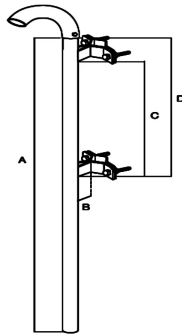

## Palcurva40+att

Zancheria

Pali a gomito zincati a fuoco, con curva smontabile.

### Caratteristiche tecniche

- Attacchi distanziati 5 cm
- Attacchi per fissaggio pali inclusi
- Curva smontabile a 180°
- Zincatura a fuoco
- A:2m
- B: 5sm
- C: 50cm
- D: 58-60cm

Palcurva40+att		
Codice		287258
Spessore	mm	2
Altezza	m	2
Diametro	mm	40
Dimensioni e imballo		
Pezzi		1
codice EAN		8016978093441
Dimensioni imballo	mm	2000 x 40 x 40
Peso lordo	Kg	5