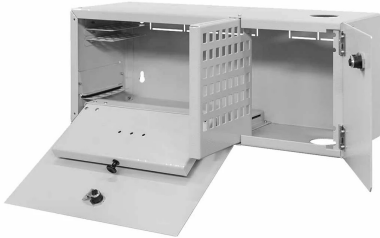

CSOE 2U

Box

Boîte métallique pour le câblage FTTH.

Spécifications techniques

- Construction en acier renforcé
- Boîtier rackable et mural
- Revêtement en poudre

carinitial		
Code		287418
Dimensions et conditionnement		
Pièces		1
Code EAN		8016978099825
Dimensions de l'emballage	mm	455 x 152 x 150
Dimensions du produit	mm	454 x 152 x 180
Poids carton	Kg	6.5