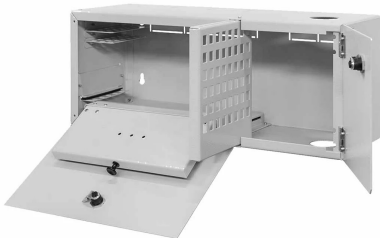

CSOE 2U

Box

Box in **metallo** per il cablaggio FTTH.

Caratteristiche tecniche

- Struttura in acciaio rinforzato
- Alloggiamento sia a rack che a parete
- Verniciatura a polvere

CSOE 2U		
Codice		287418
Dimensioni e imballo		
Pezzi		1
codice EAN		8016978099825
Dimensioni imballo	mm	455x152x150
Dimensioni prodotto	mm	454x152x180
Peso lordo	Kg	6.5