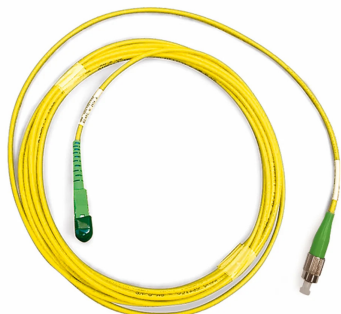

## BR2SCAPC-FCAPC

Bretelle

Bretella in fibra ottica monomodale di connessione da 2 metri  
connettori SC/APC- FC/APC

Caratteristiche generali		
Codice		287427
Tipo fibra		Monomodo 9/125; semi loose
Guaina fibra		LSZH, G657 A1
Colore		Giallo
Numero fibre		1
Lunghezza fibra	m	2
Diametro guaina	mm	2
Connettori		SC/APC - FC/APC
Tipo connettore fibra		Simplex
Perdita di inserzione	dB	0.12 (Grade B)
Dimensioni e imballo		
Pezzi		1
codice EAN		8016978100095
Dimensioni imballo	mm	170 x 200 x 5
Peso lordo	Kg	0.019