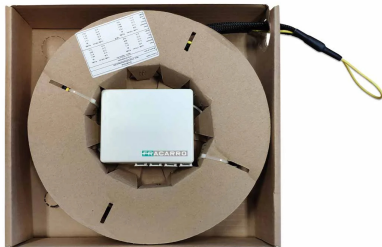

STOA 4 30m

Cavi Multifibra

Scatola di Terminazione Ottica d'Appartamento in plastica, pre-connettorizzato su **entrambi i lati**, con 4 bussole SC/APC e shooter; disponibile con **30m** di cavo da 4 fibre per gli impianti multiservizio **FTTH**; soluzione molto utile per portare all'interno di ogni singola unità abitativa tutti i servizi centralizzati nel CSOE degli impianti FTTH.

Caratteristiche generali		
Codice		287513
Tipo fibra		Monomodo 9/125; semi loose
Guaina fibra		LSZH, G657 A2
Colore		Bianco
Numero fibre		4
Lunghezza fibra	m	30
Diametro guaina	mm	3
Connettori		SC/APC - SC/APC
Tipo connettore fibra		Simplex PULL
Perdita di inserzione	dB	< 0.25 (Grade B)
Dimensioni e imballo		
Pezzi		1
codice EAN		8016978102174
Dimensioni imballo	mm	280 x 260 x 60
Dimensioni prodotto	mm	250 x 250 x 50
Peso lordo	Kg	0.65