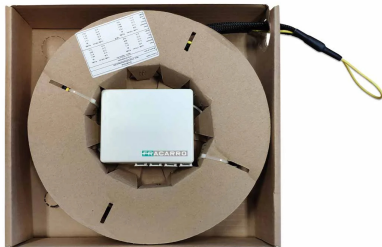

STOA 4 40m

Cavi Multifibra

Scatola di Terminazione Ottica d'Appartamento in plastica, pre-connettorizzato su **entrambi i lati**, con 4 bussole SC/APC e shooter; disponibile con **30m** di cavo da 4 fibre per gli impianti multiservizio **FTTH**; soluzione molto utile per portare all'interno di ogni singola unità abitativa tutti i servizi centralizzati nel CSOE degli impianti FTTH.

Caratteristiche tecniche

Caratteristiche generali		
Codice		287514
Tipo fibra		Monomodo 9/125; semi loose
Guaina fibra		LSZH, G657 A2
Colore		Bianco
Numero fibre		4
Lunghezza fibra	m	40
Diametro guaina	mm	3
Connettori		SC/APC - SC/APC
Tipo connettori fibra		Simplex PULL
Perdita di inserzione	dB	< 0.25 (Grade B)
Dimensioni e imballo		
Pezzi		1
codice EAN		8016978102181
Dimensioni imballo	mm	280x260x60
Dimensioni prodotto	mm	250x250x50
Peso lordo	Kg	0.70