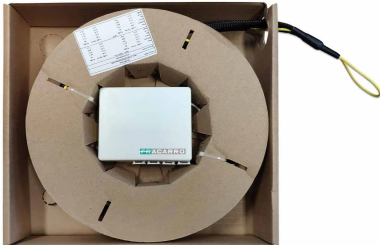

STOA 4 100m Lite

Cavi Multifibra

Scatola di Terminazione Ottica d'Appartamento in plastica, pre-connettorizzato sul solo lato STOA, con 4 bussole SC/APC e shooter; disponibile con **100m** di cavo da 4 fibre per gli impianti multiservizio FTTH; soluzione molto utile per portare all'interno di ogni singola unità abitativa tutti i servizi centralizzati nel CSOE degli impianti FTTH.

Caratteristiche tecniche

Caratteristiche generali		
Codice		287516
Tipo fibra		Monomodo 9/125; semi loose
Guaina fibra		LSZH, G657 A2
Colore		Bianco
Numero fibre		4
Lunghezza fibra	m	100
Diametro guaina	mm	3
Connettori		SC/APC
Tipo connettori fibra		Simplex PULL
Perdita di inserzione	dB	< 0.25 (Grade B)
Dimensioni e imballo		
Pezzi		1
codice EAN		8016978102204
Dimensioni imballo	mm	280x260x60
Dimensioni prodotto	mm	250x250x50
Peso lordo	Kg	0.9