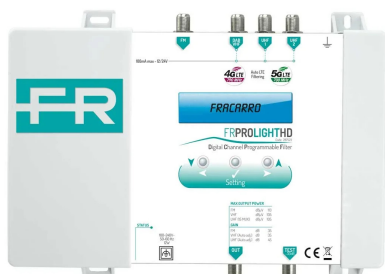

FRPRO LIGHT HD

Stations avec filtres

FRPRO HD est la famille stations programmables pour le filtrage hautement sélectif des chaînes de télévision. stations FRPRO HD peuvent filtrer, convertir, amplifier et distribuer de nombreux multiplex numériques terrestres DVB-T2 / T disponibles dans les bandes VHF et UHF.

Spécifications techniques

- La station peut **filtrer, convertir, amplifier et distribuer** de nombreux multiplex numériques terrestres DVB-T/T2 disponibles dans les bandes VHF et UHF.
- **Egalisation parfaite des signaux de sortie.**
- Filtrage isofréquence ou conversion de canal.
- Contrôle automatique du gain sur chaque mux.
- **Filtrage automatique 5G et 4G LTE.**
- Installation et programmation simples et rapides.

FRPRO LIGHT HD		
Code		287523
Entrées		
Entrées		FM, VHF+DAB, UHF1, UHF2
Nombre d'entrées		4
Connecteurs		F femelle
Filtre		Matrice flexible 15/1..6
Fréquence FM	MHz	88 - 108
Fréquence DAB	MHz	174 - 240
Fréquence	MHz	470-862 ou 470-790 ou 470-694 Filtre LTE automatique
Réglage de la dynamique	dB	>60 (auto CAG)
Niveau d'entrée	dBμV	45-109
Niveau maximum d'entrée UHF	dBμV	45-109

Sortie		
Nombre de sorties		1
Connecteurs		F femelle
Bande couplée	MHz	174 - 240 / 470 - 862
Niveau maximum de sortie FM	dB μ V	113 (60dBIM3)
Niveau de sortie UHF maximum	dB μ V	108 (pour chaque filtre VHF/UHF)
Réglage du gain	dB	20
Réglage du gain VHF	dB	15
Sélectivité des filtres	dB	50@1MHz
MER RF	dB	III+DAB / UHF: 35
Affaiblissement de réflexion	dB	>10
Caractéristiques générales		
Tension d'alimentation	Vac/Hz	100-230 / 50-60
Consommation	W	12
Classe d'isolation		II
Téléalimentation		100mA (12/24V)
Sortie Test	dB	-30
Température de fonctionnement	°C	De -5 à +50
Protection		IP20
Conformité		EN60065: 2004-06, EN50083-2: 2002-05
Dimensions et conditionnement		
Pièces		1
Code EAN		8016978102532
Dimensions de l'emballage	mm	270x228x68
Dimensions du produit	mm	217x165x59
Poids carton	Kg	0.8
Poids net	Kg	1
Poids	Kg	0.8