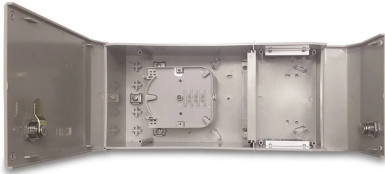

## CSOE\_MINI\_P

Box

**Centro Stella Ottico di Edificio** in materiale **plastico** (IP54) per impianti multiservizio FTTH (CEI306-2), dotato di 48 spazi su cui alloggiare le bussole SC/APC.

Si consiglia l'installazione di massimo 6 STOA con giunzione a caldo su pig tail oppure di massimo 8 STOA con soluzione preconnettorizzata.

CSOE_MINI_P		
Codice		287566
Dimensioni e imballo		
Pezzi		1
codice EAN		8016978104123
Dimensioni imballo	mm	370 x 170 x 125
Dimensioni prodotto	mm	332 x 155 x 105
Peso lordo	Kg	1.27