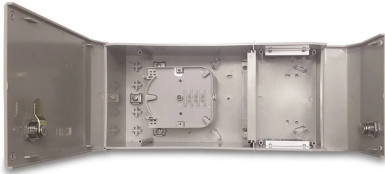

CSOE_MINI_P

Box

Centro Stella Ottico di Edificio in materiale **plastico** (IP54) per impianti multiservizio FTTH (CEI306-2), dotato di 48 spazi su cui alloggiare le bussole SC/APC.

Si consiglia l'installazione di massimo 6 STOA con giunzione a caldo su pig tail oppure di massimo 8 STOA con soluzione preconnettorizzata.

Caratteristiche tecniche

CSOE_MINI_P		
Codice		287566
Dimensioni e imballo		
Pezzi		1
codice EAN		8016978104123
Dimensioni imballo	mm	370x170x125
Dimensioni prodotto	mm	332x155x105
Peso lordo	Kg	1.27