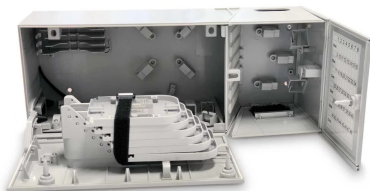

CSOE_P

Box

Centro Stella Ottico di Edificio in materiale **plastico** (IP54) per impianti multiservizio FTTH (CEI306-2), dotato di **48 spazi** su cui alloggiare le bussole SC/APC.

Si consiglia l'installazione di massimo 8 STOA con giunzione a caldo su pig tail oppure di massimo 10 STOA con soluzione preconnettorizzata.

Caratteristiche tecniche

CSOE_P		
Codice		287567
Dimensioni e imballo		
Pezzi		1
codice EAN		8016978104130
Dimensioni imballo	mm	485x195x165
Dimensioni prodotto	mm	450x180x150
Peso lordo	Kg	2.47