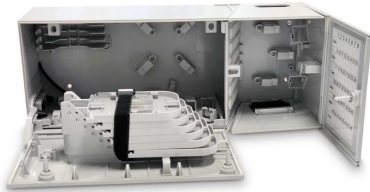

CSOE_P

Box

Centro Stella Ottico di Edificio in materiale **plastico** (IP54) per impianti multiservizio FTTH (CEI306-2), dotato di **48 spazi** su cui alloggiare le bussole SC/APC.

Si consiglia l'installazione di massimo 8 STOA con giunzione a caldo su pig tail oppure di massimo 10 STOA con soluzione preconnettorizzata.

CSOE_P		
Codice		287567
Dimensioni e imballo		
Pezzi		1
codice EAN		8016978104130
Dimensioni imballo	mm	485 x 195 x 165
Dimensioni prodotto	mm	450 x 180 x 150
Peso lordo	Kg	2.47