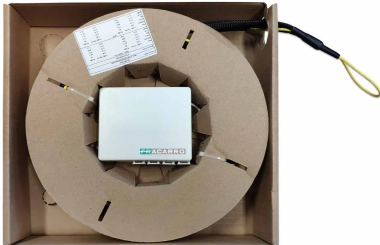

## STOA 4 50m Lite

Câbles multifibre

**Boîtier de terminaison optique d'appartement en plastique**, pré-connecté uniquement du **côté STOA**, avec 4 prises SC/APC et tireur ; disponible avec **50m** de câble à 4 fibres pour les installations multiservices **FTTH**; solution très utile pour amener tous les services centralisés dans le CSOE des installations FTTH à l'intérieur de chaque unité d'habitation individuelle.

### Spécifications techniques

Caractéristiques		
Code		287588
Type de fibre		Monomodo 9/125 ; semi-libre
Gaine		LSZH, G657 A2
Couleur		Blanc
Nombre de fibres		4
Longueur fibre	m	50
Diamètre de la gaine	mm	3
Connecteurs		SC/APC
Type de connecteurs		Simplex PULL
Perte de passage	dB	< 0.25 (Grade B)
Dimensions et conditionnement		
Pièces		1
Code EAN		8016978104703
Dimensions de l'emballage	mm	280x280x60
Dimensions du produit	mm	250x250x50
Poids carton	Kg	0.75