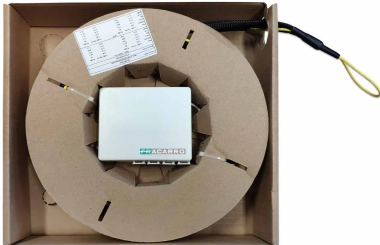

STOA 4 60m

Câbles multifibre

Boîte de terminaison optique plate en plastique, pré-connectée des **deux côtés**, avec 4 prises SC/APC et tireur ; disponible avec **60m** de câble à 4 fibres pour les installations FTTH multi-services ; solution très utile pour amener tous les services centralisés dans le CSOE des installations FTTH à l'intérieur de chaque unité d'habitation individuelle.

Spécifications techniques

Caractéristiques		
Code		287630
Type de fibre		Monomodo 9/125 ; semi-libre
Gaine		LSZH, G657 A2
Couleur		Blanc
Nombre de fibres		4
Longueur fibre	m	60
Diamètre de la gaine	mm	3
Connecteurs		SC/APC - SC/APC
Type de connecteurs		Simplex PULL
Perte de passage	dB	< 0.25 (Grade B)
Dimensions et conditionnement		
Pièces		1
Code EAN		8016978106653
Dimensions de l'emballage	mm	280x260x60
Dimensions du produit	mm	250x250x50
Poids carton	Kg	0.80