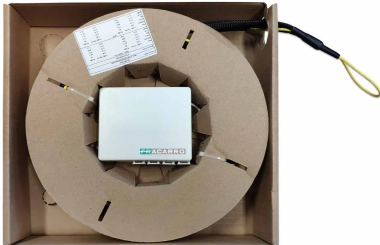

STOA 4 60m

STOA Preco

Scatola di Terminazione Ottica d'Appartamento in plastica, pre-connettorizzato su **entrambi i lati**, con 4 bussole SC/APC e shooter; disponibile con **60m** di cavo da 4 fibre per gli impianti multiservizio **FTTH**; soluzione molto utile per portare all'interno di ogni singola unità abitativa tutti i servizi centralizzati nel CSOE degli impianti FTTH.

Caratteristiche generali		
Codice		287630
Tipo fibra		Monomodo 9/125; semi loose
Guaina fibra		LSZH, G657 A2
Colore		Bianco
Numero fibre		4
Lunghezza fibra	m	60
Diametro guaina	mm	3
Connettori		SC/APC - SC/APC
Tipo connettore fibra		Simplex PULL
Perdita di inserzione	dB	< 0.25 (Grade B)
Dimensioni e imballo		
Pezzi		1
codice EAN		8016978106653
Dimensioni imballo	mm	280 x 260 x 60
Dimensioni prodotto	mm	250 x 250 x 50
Peso lordo	kg	0.80