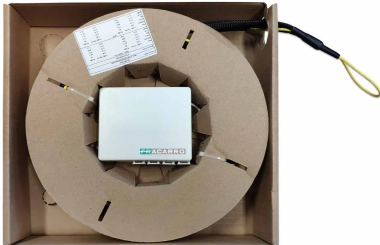

## STOA 4 70m

Cavi Multifibra

**Scatola di Terminazione Ottica d'Appartamento in plastica**, pre-connettorizzato su **entrambi i lati**, con 4 bussole SC/APC e shooter; disponibile con **70m** di cavo da 4 fibre per gli impianti multiservizio **FTTH**; soluzione molto utile per portare all'interno di ogni singola unità abitativa tutti i servizi centralizzati nel CSOE degli impianti FTTH.

### Caratteristiche tecniche

Caratteristiche generali		
Codice		287632
Tipo fibra		Monomodo 9/125; semi loose
Guaina fibra		LSZH, G657 A2
Colore		Bianco
Numero fibre		4
Lunghezza fibra	m	70
Diametro guaina	mm	3
Connettori		SC/APC - SC/APC
Tipo connettori fibra		Simplex PULL
Perdita di inserzione	dB	< 0.25 (Grade B)
Dimensioni e imballo		
Pezzi		1
codice EAN		8016978106660
Dimensioni imballo	mm	280x260x60
Dimensioni prodotto	mm	250x250x50
Peso lordo	Kg	0.85