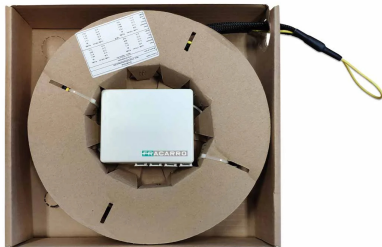

STOA 4 80m

Câbles multifibre

Boîte de terminaison optique plate en plastique, pré-connectée des **deux côtés**, avec 4 prises SC/APC et tireur ; disponible avec **80m** de câble à 4 fibres pour les installations FTTH multi-services ; solution très utile pour amener tous les services centralisés dans le CSOE des installations FTTH à l'intérieur de chaque unité d'habitation individuelle.

Spécifications techniques

Caractéristiques		
Code		287633
Type de fibre	Monomodo 9/125 ; semi-libre	
Gaine		LSZH, G657 A2
Couleur	Blanc	
Nombre de fibres		4
Longueur fibre	m	80
Diamètre de la gaine	mm	3
Connecteurs	SC/APC - SC/APC	
Type de connecteurs		Simplex PULL
Perte de passage	dB	< 0.25 (Grade B)
Dimensions et conditionnement		
Pièces		1
Code EAN	8016978106677	
Dimensions de l'emballage	mm	280 x 260 x 60
Dimensions du produit	mm	250 x 250 x 50
Poids carton	Kg	0.90