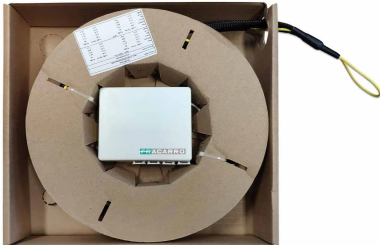

STOA 4 90m

Câbles multifibre

Boîte de terminaison optique plate en plastique, pré-connectée des **deux côtés**, avec 4 prises SC/APC et tireur ; disponible avec **90m** de câble à 4 fibres pour les installations FTTH multi-services ; solution très utile pour amener tous les services centralisés dans le CSOE des installations FTTH dans chaque unité d'habitation individuelle.

Spécifications techniques

Caractéristiques		
Code		287634
Type de fibre		Monomodo 9/125 ; semi-libre
Gaine		LSZH, G657 A2
Couleur		Blanc
Nombre de fibres		4
Longueur fibre	m	90
Diamètre de la gaine	mm	3
Connecteurs		SC/APC - SC/APC
Type de connecteurs		Simplex PULL
Perte de passage	dB	< 0.25 (Grade B)
Dimensions et conditionnement		
Pièces		1
Code EAN		8016978106684
Dimensions de l'emballage	mm	280x260x60
Dimensions du produit	mm	250x250x50
Poids carton	Kg	0.95