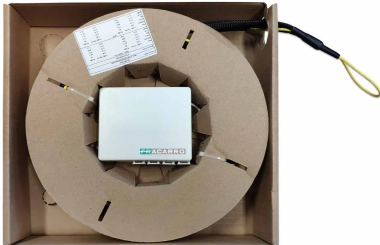

## STOA 4 90m

STOA Preco

**Scatola di Terminazione Ottica d'Appartamento in plastica**, pre-connettorizzato su **entrambi i lati**, con 4 bussole SC/APC e shooter; disponibile con **90m** di cavo da 4 fibre per gli impianti multiservizio **FTTH**; soluzione molto utile per portare all'interno di ogni singola unità abitativa tutti i servizi centralizzati nel CSOE degli impianti FTTH.

Caratteristiche generali		
Codice		287634
Tipo fibra		Monomodo 9/125; semi loose
Guaina fibra		LSZH, G657 A2
Colore		Bianco
Numero fibre		4
Lunghezza fibra	m	90
Diametro guaina	mm	3
Connettori		SC/APC - SC/APC
Tipo connettore fibra		Simplex PULL
Perdita di inserzione	dB	< 0.25 (Grade B)
Dimensioni e imballo		
Pezzi		1
codice EAN		8016978106684
Dimensioni imballo	mm	280 x 260 x 60
Dimensioni prodotto	mm	250 x 250 x 50
Peso lordo	kg	0.95