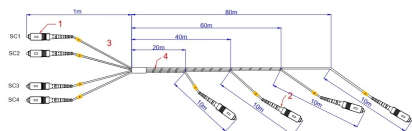

OPC4I90C-SA-P

Câbles multifibre

Câble fibre optique monomode G652D pour intérieur avec 4 fibres et longueur de **90m**, étagé **tous les 20m** avec **10m** de fibre préconnectorisée **SC/APC Simplex** et système de traction **PULL**.

Très utile pour desservir **4 étages** avec **1 fibre** chacun en particulier dans les installations **GPON**.

Conforme aux exigences **Cca** selon la norme **CPR EN 50575**.

Spécifications techniques

Caractéristiques		
Code		287701
Type de fibre		Monomode 9/125; tight
Gaine		LSZH, G657 A2
Couleur		Jaune
CPR		Cca, s1a, d0, a1
Nombre de fibres		4
Longueur fibre	m	90, avec 4 câbles connectorisés de 10m de long, décalés tous les 20m
Diamètre de la gaine	mm	3
Connecteurs		SC/APC - SC/APC
Type de connecteurs		Simplex PULL
Perte de passage	dB	< 0.25 (Grade B)
Dimensions et conditionnement		
Pièces		1
Code EAN		8016978107476
Dimensions de l'emballage	mm	330x330x330
Dimensions du produit	mm	330x225
Poids carton	Kg	4.460