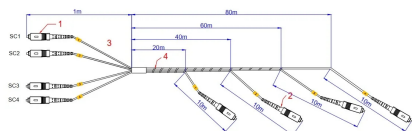

## OPC4I90C-SA-P

Câbles multifibre

**Câble fibre optique** monomode G652D pour intérieur avec 4 fibres et longueur de **90m**, étagé **tous les 20m** avec **10m** de fibre préconnectorisée SC/APC Simplex et système de traction PULL.

Très utile pour desservir **4 étages** avec **1 fibre** chacun en particulier dans les installations GPON.

Conforme aux exigences **Cca** selon la norme **CPR EN 50575**.

Caractéristiques		
Code		287701
Type de fibre		Monomode 9/125; buffered
Gaine		LSZH, G657 A2
Couleur		Jaune
CPR		Cca, s1a, d0, a1
Nombre de fibres		4
Longueur fibre	m	90, avec 4 câbles connectorisés de 10m de long, décalés tous les 20m
Diamètre de la gaine	mm	3
Connecteurs		SC/APC - SC/APC
Type de connecteurs		Simplex PULL
Perte de passage	dB	< 0.25 (Grade B)
Dimensions et conditionnement		
Pièces		1
Code EAN		8016978107476
Dimensions de l'emballage	mm	330 x 330 x 330
Dimensions du produit	mm	330 x 225
Poids carton	Kg	4.460