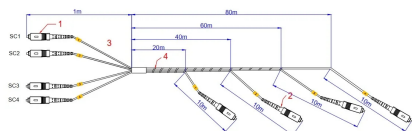

OPC4I90C-SA-P

Cavi Multifibra

Cavo in fibra ottica monomodale da **interno**, con **4 fibre** e lunghezza **90 m**; dotato di **4 stacchi da 10m connessi** ogni 20m con **SC/APC Simplex** e sistema di trazione **PULL**. Molto utile per stendere la fibra su una montante e **portare i servizi con 1 fibra su ciascuno di 4 piani**, in particolar modo negli impianti **GPON** delle strutture ricettive. Rispetta i requisiti della classe **Cca** secondo la normativa **CPR EN 50575**.

Caratteristiche generali		
Codice		287701
Tipo fibra		Monomodo 9/125; buffered
Guaina fibra		LSZH, G657 A2
Colore		Giallo
CPR		Cca, s1a, d0, a1
Numero fibre		4
Lunghezza fibra	m	90, con 4 stacchi da 10m connessi ogni 20m
Diametro guaina	mm	3
Connettori		SC/APC - SC/APC
Tipo connettore fibra		Simplex PULL
Perdita di inserzione	dB	< 0.25 (Grade B)
Dimensioni e imballo		
Pezzi		1
codice EAN		8016978107476
Dimensioni imballo	mm	330 x 330 x 330
Dimensioni prodotto	mm	330 x 225
Peso lordo	Kg	4.460