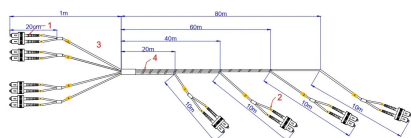

### Cavi Multifibra

**Cavo** in fibra ottica monomodale da **interno**, con **8 fibre** e lunghezza **90 m**; dotato di **4 stacchi da 10m connessi ogni 20m con SC/APC Duplex** e sistema di trazione **PULL**. Molto utile per stendere la fibra su una montante e **portare i servizi su 2 fibre per ciascuno di 4 piani**, in particolare modo negli impianti **GPON** delle strutture ricettive.

Rispetta i requisiti della classe **Cca** secondo la normativa **CPR EN 50575**.

Caratteristiche generali		
Codice		287702
Tipo fibra		Monomodo 9/125; buffered
Guaina fibra		LSZH, G657 A2
Colore		Giallo
CPR		Cca, s1a, d0, a1
Numero fibre		8
Lunghezza fibra	m	90, con 4 stacchi da 10m connessi ogni 20m
Diametro guaina	mm	3
Connettori		SC/APC - SC/APC
Tipo connettore fibra		Duplex PULL
Perdita di inserzione	dB	< 0.25 (Grade B)
Dimensioni e imballo		
Pezzi		1
codice EAN		8016978107483
Dimensioni imballo	mm	330 x 330 x 330
Dimensioni prodotto	mm	330 x 225
Peso lordo	Kg	5.350