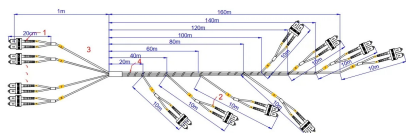

OPC16I170C-SADP

Cavi Multifibra

Cavo in fibra ottica monomodale da **interno**, con **16 fibre** e lunghezza **170 m**; dotato di **8 stacchi da 10m connessi** ogni 20m con **SC/APC Duplex** e sistema di trazione **PULL**. Molto utile per stendere la fibra su una montante e **portare i servizi su 2 fibre per ciascuno di 8 piani**, in particolare modo negli impianti **GPON** delle strutture ricettive. Rispetta i requisiti della classe **Cca** secondo la normativa **CPR EN 50575**.

Caratteristiche generali		
Codice		287704
Tipo fibra		Monomodo 9/125; buffered
Guaina fibra		LSZH, G657 A2
Colore		Giallo
CPR		Cca, s1a, d0, a1
Numero fibre		16
Lunghezza fibra	m	170, con 8 stacchi da 10m connessi ogni 20m
Diametro guaina	mm	3
Connettori		SC/APC - SC/APC
Tipo connettore fibra		Duplex PULL
Perdita di inserzione	dB	< 0.25 (Grade B)
Dimensioni e imballo		
Pezzi		1
codice EAN		8016978107506
Dimensioni imballo	mm	330 x 330 x 330
Dimensioni prodotto	mm	330 x 225
Peso lordo	Kg	14.550