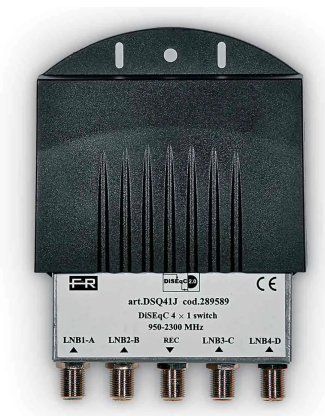

DSQ41J

Elettronica per Parabole

Switch di linea con 4 ingressi controllato dai ricevitori satellitare attraverso i comandi DiSEqC sulla porta di uscita attraverso il cavo coassiale.

Caratteristiche tecniche

- Consentono di eseguire la commutazione di 2 o 4 convertitori mediante comandi digitali generati dal proprio ricevitore satellitare attraverso il cavo coassiale (esempio: Hotbird 13°E e Astra19,2°E)
- Protezione in plastica per installazioni esterne compresa nella confezione.

DSQ41J		
Codice		289589
Ingressi		4
Uscite	V	1
Perdita passaggio	dB	4
DiSEqC		2.0
Isolamento	dB	35
Dimensioni e imballo		
Pezzi		1
codice EAN		8016978071401
Dimensioni imballo	mm	100x35x105
Peso lordo	Kg	0.14