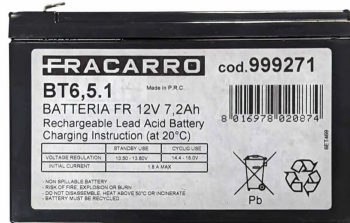

## BT6,5.1

## Batterie

Batteria ad alta affidabilità e lunga durata

BT6,5.1		
Codice		999271
Descrizione	Batteria ad alta affidabilità e lunga durata	
Dimensioni e imballo		
Pezzi		1
codice EAN	8016978020874	
Dimensioni imballo	mm	151 x 65 x 94
Dimensioni prodotto	mm	151×65×99
Peso lordo	Kg	2.1
Peso	Kg	3.3