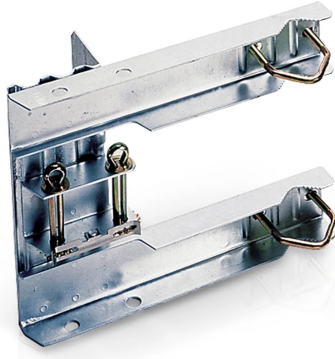

## MEC6001G

Zancheria

Supporto a camino tipo francese per pali diam. da 25mm a 50mm

<b>MEC6001G</b>		
Codice		MEC6001G
<b>Dimensioni e imballo</b>		
Pezzi		6
codice EAN		8016978053841
Dimensioni imballo	mm	360 x 500 x 290
Peso lordo	Kg	15