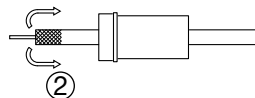

FM OMNI

FRACARRO
portenseigne

UTILIZZARE SOLO CONNETTORI DA AVVITARE TIPO CF.
 USE ONLY CF. SCREW IN CONNECTORS
 UTILISER UNIQUEMENT DES CONNECTEURS À VISSER DE TYPE CF.

UTILIZAR SÓLO CONECTORES ROSCADOS DE TIPO CF.
 UTILIZE APENAS CONECTORES DE PARAFUSAR DO TIPO CF.
 NUR SCHRAUBVERBINDER TYP CF. VERWENDEN.