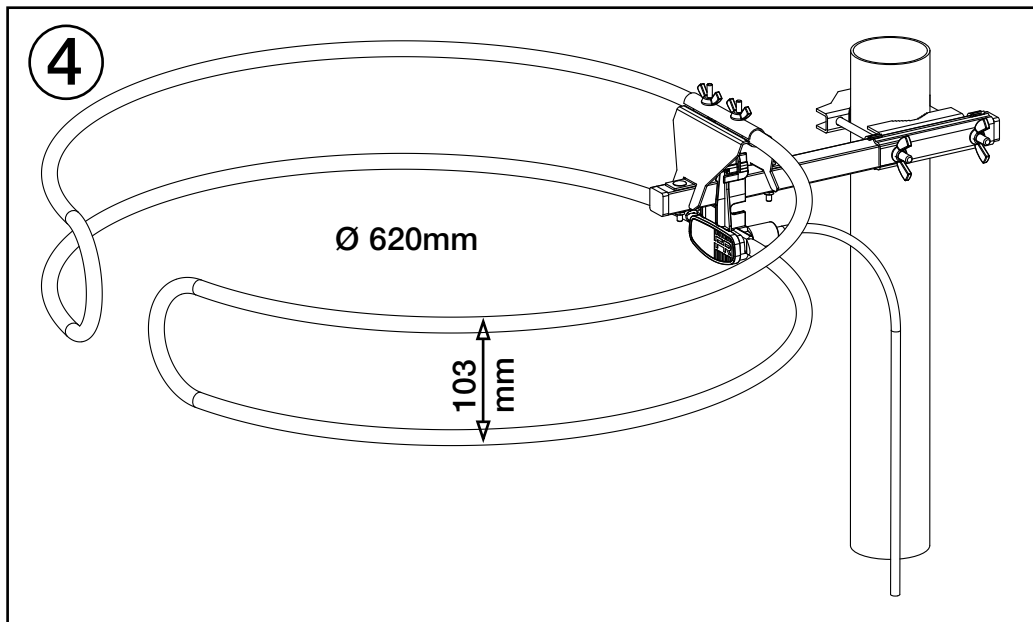

FM OMNI

FRACARRO
portenseigne

UTILIZZARE SOLO CONNETTORI DA AVVITARE TIPO CF.
 USE ONLY CF. SCREW IN CONNECTORS
 UTILISER UNIQUEMENT DES CONNECTEURS À VISSER DE TYPE CF.

UTILIZAR SÓLO CONECTORES ROSCADOS DE TIPO CF.
 UTILIZE APENAS CONECTORES DE PARAFUSAR DO TIPO CF.
 NUR SCHRAUBVERBINDER TYP CF. VERWENDEN.