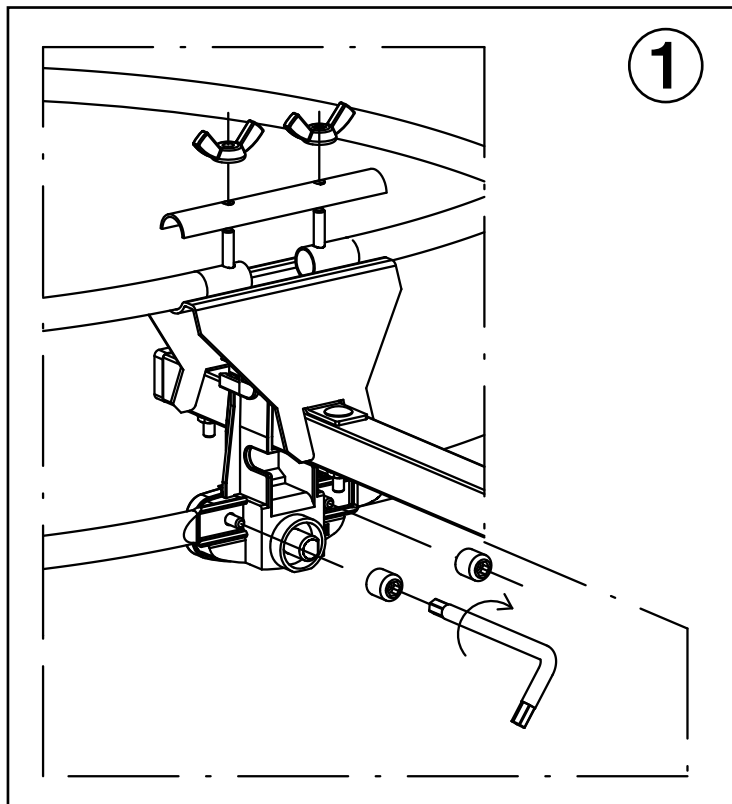

FM OMNI

FRACARRO
portenseigne

UTILIZZARE SOLO CONNETTORI DA AVVITARE TIPO CF.
 USE ONLY CF. SCREW IN CONNECTORS
 UTILISER UNIQUEMENT DES CONNECTEURS À VISSER DE TYPE CF.

UTILIZAR SÓLO CONECTORES ROSCADOS DE TIPO CF.
 UTILIZE APENAS CONECTORES DE PARAFUSAR DO TIPO CF.
 NUR SCHRAUBVERBINDER TYP CF. VERWENDEN.