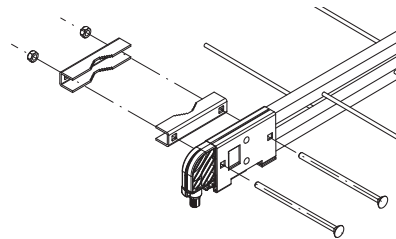

I Angoli appuntiti
EN Sharp Edges
FR Partie pointue
E Parte apuntada

I Per la vostra sicurezza utilizzate occhiali protettivi all'installazione
EN For your safety, use protective glasses during installation
FR Pour votre sécurité, utilisez des lunettes de protection lors de l'installation
E Para su seguridad, use gafas protectoras durante la instalación

max 2 mm

75 Ohm

- I ORIZZONTALE
- EN HORIZONTAL
- FR HORIZONTAL
- E HORIZONTAL

H

- I VERTICALE
- EN VERTICAL
- FR VERTICAL
- E VERTICAL

V

Ø 25 mm
Min.

Ø 60 mm
Max

- I COPPIA DI SERRAGGIO DEI BULLONI
 - EN DRIVING TORQUE
 - FR COUPLE DE SERRAGE DES BOULONS
 - E PAR DE FUERZAS NECESARIA PARA APRETAR LAS TUERCAS
- Min 400 Ncm**
Max 600 Ncm