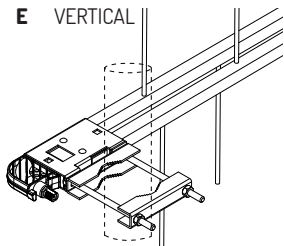

max 2 mm

75 Ohm

- I ORIZZONTALE
- EN HORIZONTAL
- FR HORIZONTAL
- E HORIZONTAL

H

- I VERTICALE
- EN VERTICAL
- FR VERTICAL
- E VERTICAL

V

Ø 25 mm
Min.

Ø 60 mm
Max

- I COPPIA DI SERRAGGIO DEI BULLONI
 - EN DRIVING TORQUE
 - FR COUPLE DE SERRAGE DES BOULONS
 - E PAR DE FUERZAS NECESARIA PARA APRETAR LAS TUERCAS
- Min 400 Ncm**
Max 600 Ncm