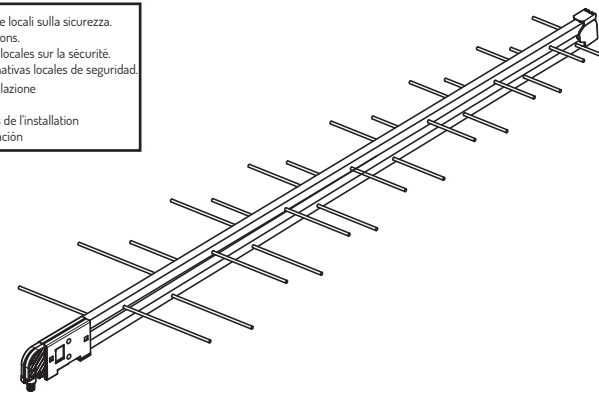

I Angoli appuntiti
EN Sharp Edges
FR Partie pointue
E Parte apuntada

I Per la vostra sicurezza utilizzate occhiali protettivi all'installazione
EN For your safety, use protective glasses during installation
FR Pour votre sécurité, utilisez des lunettes de protection lors de l'installation
E Para su seguridad, use gafas protectoras durante la instalación

max 2 mm

75 Ohm

- I ORIZZONTALE
- EN HORIZONTAL
- FR HORIZONTAL
- E HORIZONTAL

H

- I VERTICALE
- EN VERTICAL
- FR VERTICAL
- E VERTICAL

V

Ø 25 mm
Min.

Ø 60 mm
Max

- I COPPIA DI SERRAGGIO DEI BULLONI
 - EN DRIVING TORQUE
 - FR COUPLE DE SERRAGE DES BOULONS
 - E PAR DE FUERZAS NECESARIA PARA APRETAR LAS TUERCAS
- Min 400 Ncm**
Max 600 Ncm