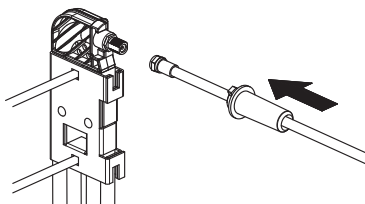

I Avvertenze per la sicurezza: L'installazione del prodotto deve essere eseguita da personale qualificato in conformità alle leggi e normative locali sulla sicurezza.
EN Safety warnings: The product must only be installed by qualified persons, according to the local safety standards and regulations.
FR Avertissements de sécurité: L'installation du produit doit être effectuée par du personnel qualifié conformément aux lois et aux normes locales sur la sécurité.
E Advertencias de seguridad: La instalación del producto tiene que realizarla personal cualificado de conformidad con las leyes y las normativas locales de seguridad.

I Angoli appuntiti
EN Sharp Edges
FR Partie pointue
E Parte apuntada

I Per la vostra sicurezza utilizzate occhiali protettivi all'installazione
EN For your safety, use protective glasses during installation
FR Pour votre sécurité, utilisez des lunettes de protection lors de l'installation
E Para su seguridad, use gafas protectoras durante la instalación

max 2 mm

75 Ohm

- I ORIZZONTALE
- EN HORIZONTAL
- FR HORIZONTAL
- E HORIZONTAL

H

- I VERTICALE
- EN VERTICAL
- FR VERTICAL
- E VERTICAL

V

Ø 25 mm
Min.

Ø 60 mm
Max

- I COPPIA DI SERRAGGIO DEI BULLONI
 - EN DRIVING TORQUE
 - FR COUPLE DE SERRAGE DES BOULONS
 - E PAR DE FUERZAS NECESARIA PARA APRETAR LAS TUERCAS
- Min 400 Ncm**
Max 600 Ncm