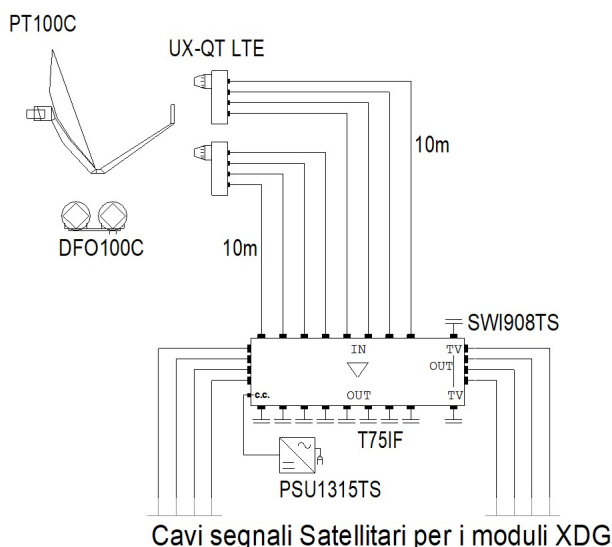

SOLUZIONE PER LA DISTRIBUZIONE DI CIRCA:

- 16 programmi SD/HD tivùsat
- 15/20 programmi SD/HD Sat Free

Soluzione con centrale XDG per la distribuzione in formato digitale terrestre fino a circa 30-35 programmi totali di cui 16 SD o HD di nuova generazione provenienti da 8 transponder liberamente selezionabili nella piattaforma satellitare tivùsat, per un massimo di 8 programmi SD o HD per ogni smart card.

INGRESSO: 8 Trasponder SATELLITE indipendenti

SAT DUAL FEED
HOTBIRD 13° + ASTRA 19°

2 x PROCAM TIVUSAT HD
(8 servizi ciascuna)

XDG 8S2-8T

USCITA: 8 Mux Digitali terrestri:
-Circa 16 programmi SD/HD Satellitari della piattaforma Tivùsat
-Circa 15/20 programmi SD/HD Satellitari Free

	Azienda: FRACARRO RADIOINDUSTRIE S Indirizzo: Customer Service Department Via Cazzaro 3, 31033 Castelfranco Veneto (TV)	Schema: K700506 - KIT XDG 8X8 TVSAT - : Impianto: Soluzione con centrale XDG per la distribuzione in formato digitale terrestre fino a circa 30-35 programmi totali di cui 16	File: K700506 - KIT XDG 8X8 TVSAT - 2 CAM.fx Data: 11/07/2023 Stampa Foglio: K700506 - KIT XDG 8X8 TVSAT - Autore: Customer Service Fracarro