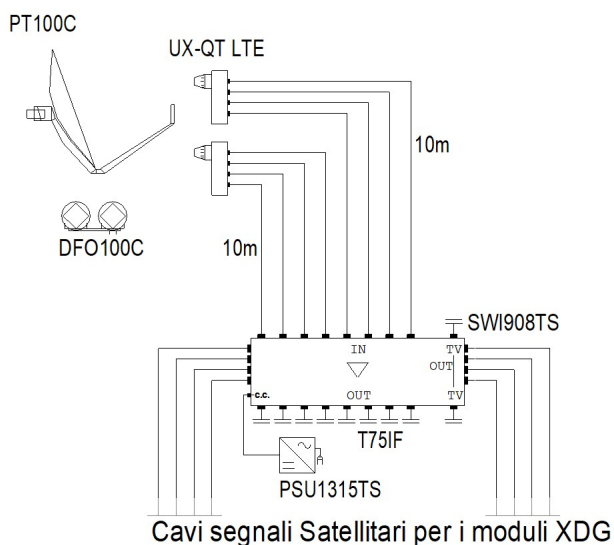

SOLUZIONE PER LA DISTRIBUZIONE DI CIRCA:

- 24 programmi SD/HD tivùsat
- 10/15 programmi SD/HD Sat. Free

Soluzione modulare ed espandibile con centrale 3DGFlex EVO per la distribuzione in formato digitale terrestre fino a 35-40 programmi totali di cui 24 SD o HD di nuova generazione provenienti da 8 transponder liberamente selezionabili nella piattaforma satellitare tivùsat, per un massimo di 8 programmi SD o HD per ogni smart card.

INGRESSO: 8 Trasponder SATELLITE indipendenti

SAT DUAL FEED
HOTBIRD 13° + ASTRA 19°

3 x PROCAM TIVUSAT HD
(8 servizi ciascuna)

XDG 8S2-8T

USCITA: 8 Mux Digitali terrestri:
-Circa 24 programmi SD/HD Satellitari della piattaforma Tivùsat
-Circa 11/16 programmi SD/HD Satellitari Free

Azienda: FRACARRO RADIOINDUSTRIE S	Schema: K700507 - KIT XDG 8X8 TVSAT - :	File: K700507 - KIT XDG 8X8 TVSAT - 3 CAM.fx
Indirizzo: Customer Service Department Via Cazzaro 3, 31033 Castelfranco Veneto (TV)	Impianto: distribuzione in formato digitale terrestre fino a 35-40 programmi totali di cui 24 SD o HD di nuova generazione	Data: 11/07/2023
		Stampa Foglio: K700507 - KIT XDG 8X8 TVSAT -
		Autore: Customer Service Fracarro