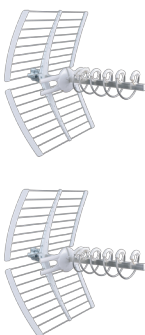

## OMAGGIO

**1 MINIPOWER 12 P**  
codice 270021  
*Prezzo di listino 17,35€*

**1 ELIKA**  
codice 213226

**1 BLV6F**  
codice 218058

## OMAGGIO

**1 MAP2r345U LTE**  
codice 223714  
*Prezzo di listino 33,00€*

oppure

**1 MAP3r3UU LTE**  
codice 223709  
*Prezzo di listino 28,85€*

**1 ELIKA PRO**  
codice 213227

**1 BLV6F**  
codice 218058

## OMAGGIO

**1 MAP2r3UPASS LTE**  
codice 223724  
*Prezzo di listino 23,70€*

**2 ELIKA**  
codice 213226

## Elika

l'antenna UHF passiva  
ad alte prestazioni.

Si installa senza l'ausilio di alcun utensile, è provvista di Filtro LTE inserito nel dipolo radiatore e si caratterizza per l'elevato guadagno (17,5 dBi) e la straordinaria direttività.