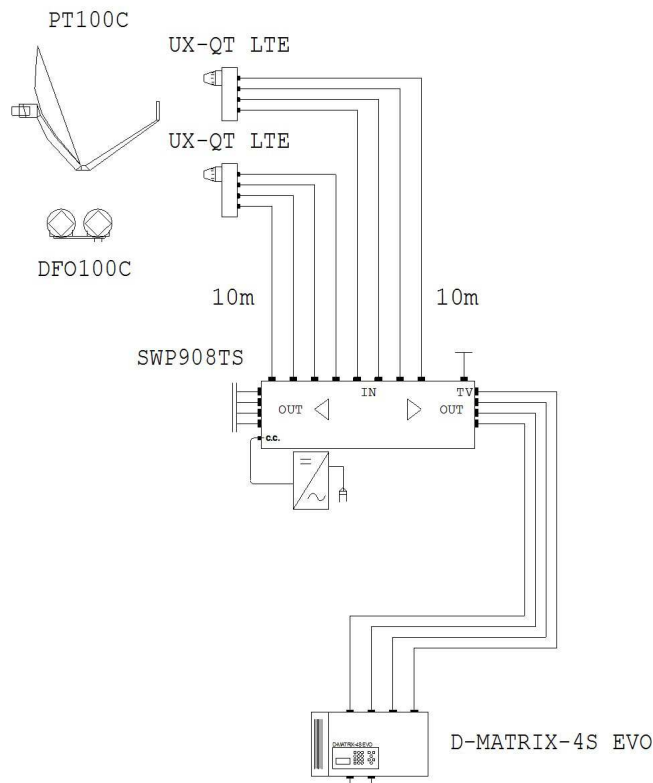

SOLUZIONE PER LA DISTRIBUZIONE DI:
-20/25 programmi FREE

IN : 4 ingressi SATELLITE

SAT DUAL FEED
HOTBIRD 13° + ASTRA 19°

OUT : 4 Mux Digitali terrestri:
20/25 programmi Standard Definition Satellitari FREE