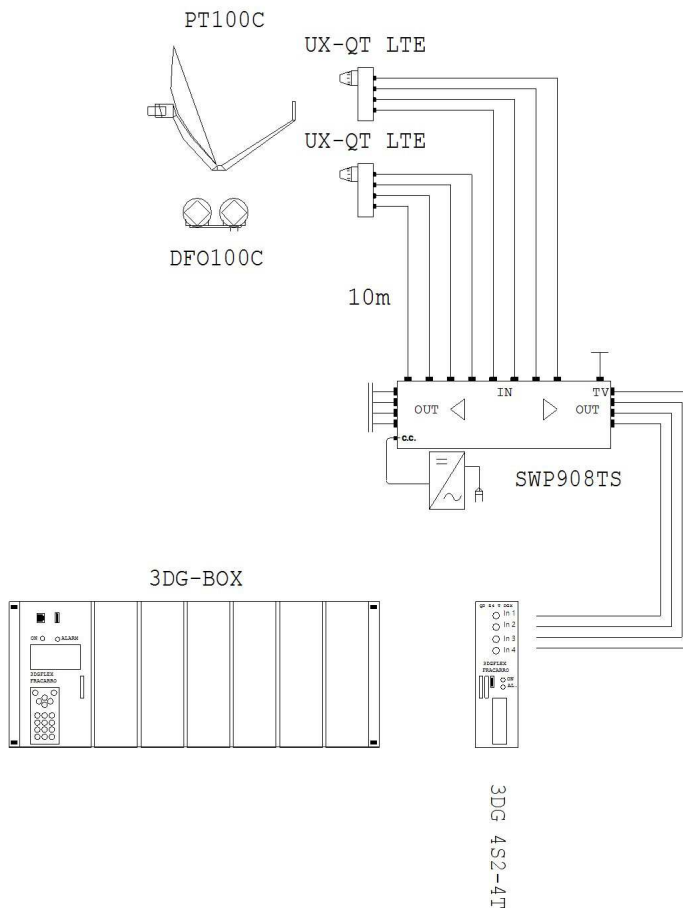

SOLUZIONE PER LA DISTRIBUZIONE DI: -20/25 programmi FREE

IN : 4 ingressi SATELLITE (Espandibili)

SAT DUAL FEED
HOTBIRD 13° + ASTRA 19°

OUT : 4 Mux Digitali terrestri:
20/25 programmi Standard Definition Satellitari FREE