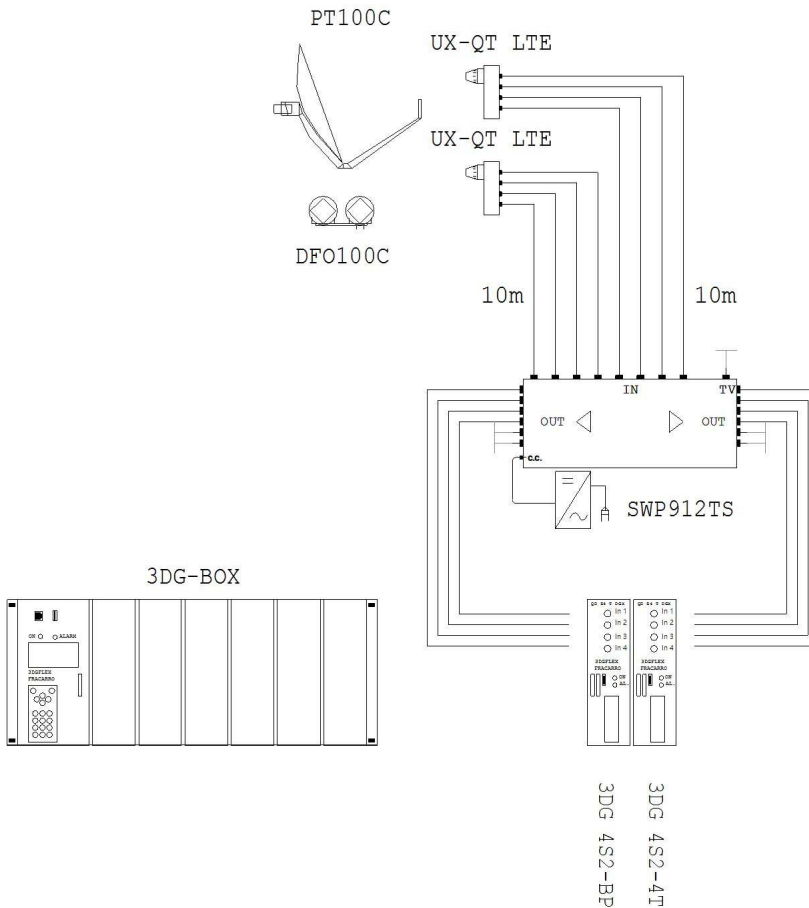

SOLUZIONE PER LA DISTRIBUZIONE DI: -20/25 programmi FREE

IN : 8 ingressi SATELLITE (Espandibili)

SAT DUAL FEED
HOTBIRD 13° + ASTRA 19°

OUT : 4 Mux Digitali terrestri:
20/25 programmi Standard Definition Satellitari FREE