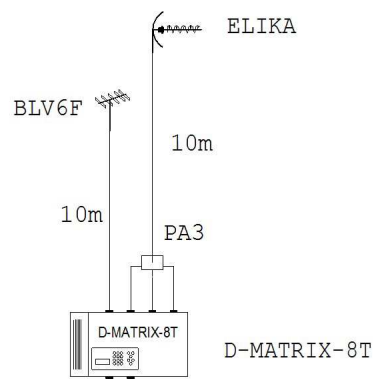

SOLUZIONE PER LA DISTRIBUZIONE DI:
-40/50 programmi FREE

IN : 8 ingressi DIGITALI TERRESTRI

8 Mux Digitali terrestri:
OUT : 40/50 programmi Standard Definition FREE a scelta tra i programmi Digitali Terrestri