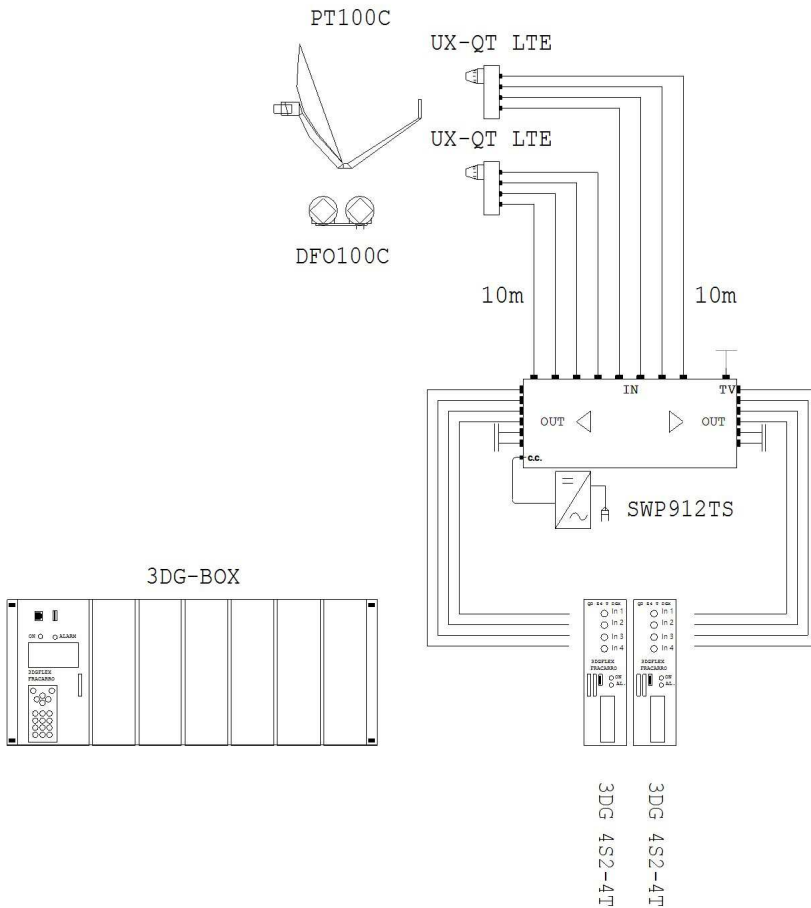

SOLUZIONE PER LA DISTRIBUZIONE DI: -40/50 programmi FREE

IN : 8 ingressi SATELLITE (Espandibili)

SAT DUAL FEED
HOTBIRD 13° + ASTRA 19°

OUT : 8 Mux Digitali terrestri:
40/50 programmi Standard Definition Satellitari FREE